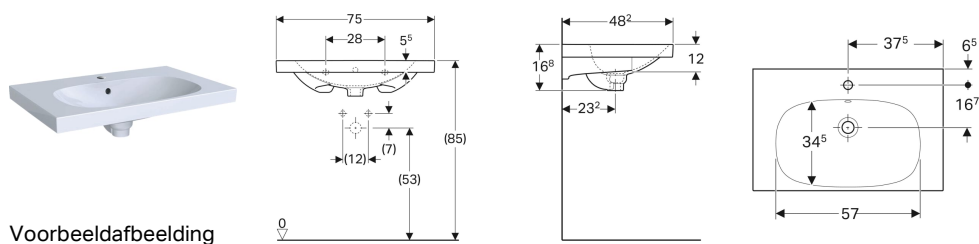

Geberit Acanto wastafel met aflegvlak

Eigenschappen

- Geschikt voor onderbouwkast
- Met aflegvlak

Technische gegevens

Materiaal

Vuurklei

Art. nr.	Kleur / oppervlak	Kraangat	Overloop	B	Breedte onderkast	H	T
500.622.01.2	Wit	Gecentreerd	Zichtbaar	75 cm	74 cm	16.8 cm	48.2 cm
500.622.01.8	Wit / KeraTect	Gecentreerd	Zichtbaar	75 cm	74 cm	16.8 cm	48.2 cm
500.623.01.2	Wit	Gecentreerd	Zichtbaar	90 cm	89 cm	16.8 cm	48.2 cm
500.623.01.8	Wit / KeraTect	Gecentreerd	Zichtbaar	90 cm	89 cm	16.8 cm	48.2 cm
500.624.01.2	Wit	Zonder	Zichtbaar	90 cm	89 cm	16.8 cm	48.2 cm
500.624.01.8	Wit / KeraTect	Zonder	Zichtbaar	90 cm	89 cm	16.8 cm	48.2 cm

Toebehoren

- Geberit afvoerplug ruimtesparend model, smalle uitvoering, met externe stop met drukbediening