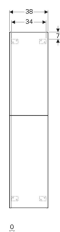

Geberit Acanto hoge kast met twee deuren

Voorbeeldafbeelding

Eigenschappen

- Wandhangend
- Met twee deuren
- Greep om te openen
- Met een afsluitbare binnenlade
- Scharnier zijde links of rechts
- Deur met softclose mechanisme

- Vochtbestendig
- Met vier verstelbare schappen
- Opbergboxen aan de binnenkant van de deur
- Voorzijde van spaanplaat met glazen afdekking
- Voorgemonteerd geleverd

Technische gegevens

Materiaal | Sterk verdichte 3-laagse houtspaانplaat

Leveringsomvang

- Hoge kast
- 4 verplaatsbare schappen
- Bevestigingsmateriaal

Art. nr.	Kleur / oppervlak	B	H	T
500.619.01.2	Corpus: wit / hoogglans gelakt Deuren: wit / glas hoogglans	38 cm	173 cm	36 cm
500.619.JL.2	Corpus: zandgrijs / gelakt mat Deuren: zandgrijs / glas hoogglans	38 cm	173 cm	36 cm
500.619.JK.2	Corpus: lava / gelakt mat Deuren: lava / glas hoogglans	38 cm	173 cm	36 cm
500.619.16.1	Corpus: zwart / gelakt mat Deuren: zwart / glas hoogglans	38 cm	173 cm	36 cm