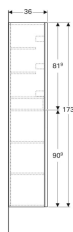

Geberit Acanto hoge kast met twee deuren

Voorbeeldafbeelding

Eigenschappen

- Wandhangend
- Met twee deuren
- Greep om te openen
- Met een afsluitbare binnenlade
- Scharnier zijde links of rechts
- Deur met softclose mechanisme

- Vochtbestendig
- Met vier verstelbare schappen
- Opbergboxen aan de binnenkant van de deur
- Voorzijde van spaanplaat met glazen afdekking
- Voorgemonteerd geleverd

Technische gegevens

Materiaal | Sterk verdichte 3-laagse houtspaانplaat

Leveringsomvang

- Hoge kast
- 4 verplaatsbare schappen
- Bevestigingsmateriaal

Art. nr.	Kleur / oppervlak	B	H	T
500.619.01.2	Corpus: wit / hoogglans gelakt Deuren: wit / glas hoogglans	38 cm	173 cm	36 cm
500.619.JL.2	Corpus: zandgrijs / gelakt mat Deuren: zandgrijs / glas hoogglans	38 cm	173 cm	36 cm
500.619.JK.2	Corpus: lava / gelakt mat Deuren: lava / glas hoogglans	38 cm	173 cm	36 cm
500.619.16.1	Corpus: zwart / gelakt mat Deuren: zwart / glas hoogglans	38 cm	173 cm	36 cm