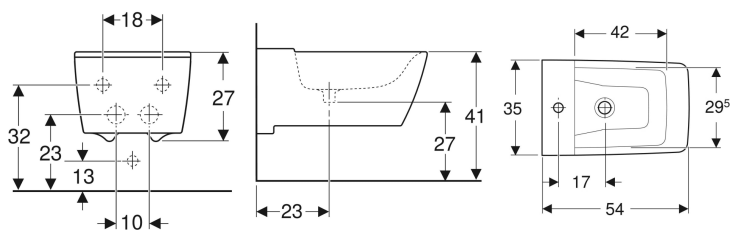

Geberit Xeno² Wandbidet geschlossene Form

Voorbeeldafbeelding

Gebruiksdoelen

- Voor eengatsmengkranen met flexibele aansluitslangen

Eigenschappen

- Wandhangend
- Wateraansluiting verborgen

- Eenvoudige bevestiging door Geberit wandbevestiging type EFF3 voor bidet
- Passend bij Geberit wastafelaansluiting Clou
- Gesloten vorm
- Verborgene bevestiging

Technische gegevens

Materiaal | Kristal porselein

Leveringsomvang

- Bevestigingsmateriaal

Art. nr.	Kleur / oppervlak	Overloop	B	H	T
500.501.01.1	Wit / KeraTect	Zonder	35 cm	23.5 cm	54 cm

Toebehoren

- Geberit wastafelaansluiting Clou, met hendelbediening
- Geberit ventielafdekking voor afvoerplug met vrije uitloop
- Geberit afvoerplug met vrije uitloop en ventielafdekking
- Geberit afvoerplug met vrije uitloop, zeef