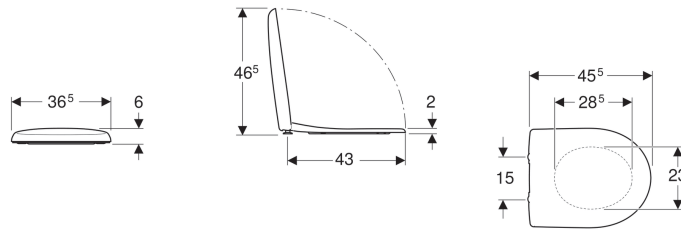

Geberit Renova wc-zitting, bevestiging van onderen

Voorbeeldafbeelding

Eigenschappen

- Wc-deksel overlappend

Technische gegevens

Materiaal | Duroplast

Art. nr.	Kleur / oppervlak	Softclose	Bevestiging	Scharniermateriaal
573010000	Wit	Nee	Van onderen	Roestvast staal