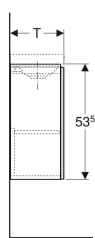

Geberit Acanto onderkast voor fontein, met één deur en sifon

Voorbeeldafbeelding

Eigenschappen

- Wandhangend
- Met een deur
- Push-to-open-mechanisme om te openen
- Scharnier zijde links of rechts

- Vochtbestendig
- Voorzijde van spaanplaat met glazen afdekking
- Voorgemonteerd geleverd

Technische gegevens

Materiaal | Sterk verdichte 3-laagse houtspaانplaat

Leveringsomvang

- Onderkast voor fontein
- Flessensifon met dompelbuis, ruimtebesparend model, \varnothing 32 mm
- Bevestigingsmateriaal

Art. nr.	Kleur / oppervlak	B	B1	Breedte wastafel	H	T	T1
500.607.01.2	Corpus: wit / hoogglans gelakt Deuren: wit / glas hoogglans	39.5 cm	36 cm	40 cm	53.5 cm	24.5 cm	23 cm
500.608.01.2	Corpus: wit / hoogglans gelakt Deuren: wit / glas hoogglans	44.5 cm	41 cm	45 cm	53.5 cm	37.5 cm	36 cm
500.607.JL.2	Corpus: zandgrijs / gelakt mat Deuren: zandgrijs / glas hoogglans	39.5 cm	36 cm	40 cm	53.5 cm	24.5 cm	23 cm
500.608.JL.2	Corpus: zandgrijs / gelakt mat Deuren: zandgrijs / glas hoogglans	44.5 cm	41 cm	45 cm	53.5 cm	37.5 cm	36 cm
500.607.JK.2	Corpus: lava / gelakt mat Deuren: lava / glas hoogglans	39.5 cm	36 cm	40 cm	53.5 cm	24.5 cm	23 cm
500.608.JK.2	Corpus: lava / gelakt mat Deuren: lava / glas hoogglans	44.5 cm	41 cm	45 cm	53.5 cm	37.5 cm	36 cm
500.607.16.1	Corpus: zwart / gelakt mat Deuren: zwart / glas hoogglans	39.5 cm	36 cm	40 cm	53.5 cm	24.5 cm	23 cm
500.608.16.1	Corpus: zwart / gelakt mat Deuren: zwart / glas hoogglans	44.5 cm	41 cm	45 cm	53.5 cm	37.5 cm	36 cm