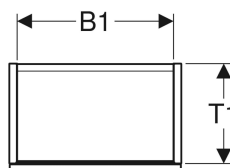

Geberit Acanto onderkast voor fontein, met één deur en sifon

Voorbeeldafbeelding

Eigenschappen

- Wandhangend
- Met een deur
- Push-to-open-mechanisme om te openen
- Scharnier zijde links of rechts

- Vochtbestendig
- Voorzijde van spaanplaat met glazen afdekking
- Voorgemonteerd geleverd

Technische gegevens

Materiaal | Sterk verdichte 3-laagse houtspaانplaat

Leveringsomvang

- Onderkast voor fontein
- Flessensifon met dompelbuis, ruimtebesparend model, \varnothing 32 mm
- Bevestigingsmateriaal

Art. nr.	Kleur / oppervlak	B	B1	Breedte wastafel	H	T	T1
500.607.01.2	Corpus: wit / hoogglans gelakt Deuren: wit / glas hoogglans	39.5 cm	36 cm	40 cm	53.5 cm	24.5 cm	23 cm
500.608.01.2	Corpus: wit / hoogglans gelakt Deuren: wit / glas hoogglans	44.5 cm	41 cm	45 cm	53.5 cm	37.5 cm	36 cm
500.607.JL.2	Corpus: zandgrijs / gelakt mat Deuren: zandgrijs / glas hoogglans	39.5 cm	36 cm	40 cm	53.5 cm	24.5 cm	23 cm
500.608.JL.2	Corpus: zandgrijs / gelakt mat Deuren: zandgrijs / glas hoogglans	44.5 cm	41 cm	45 cm	53.5 cm	37.5 cm	36 cm
500.607.JK.2	Corpus: lava / gelakt mat Deuren: lava / glas hoogglans	39.5 cm	36 cm	40 cm	53.5 cm	24.5 cm	23 cm
500.608.JK.2	Corpus: lava / gelakt mat Deuren: lava / glas hoogglans	44.5 cm	41 cm	45 cm	53.5 cm	37.5 cm	36 cm
500.607.16.1	Corpus: zwart / gelakt mat Deuren: zwart / glas hoogglans	39.5 cm	36 cm	40 cm	53.5 cm	24.5 cm	23 cm
500.608.16.1	Corpus: zwart / gelakt mat Deuren: zwart / glas hoogglans	44.5 cm	41 cm	45 cm	53.5 cm	37.5 cm	36 cm