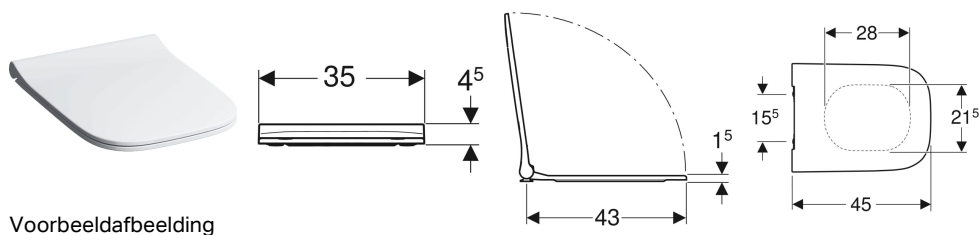

**Geberit Smyle Square wc-zitting smal design, sandwich design**

Voorbeeldafbeelding

**Eigenschappen**

- Slank design
- Sandwich design
- Antibacterieel

**Technische gegevens**

Materiaal	Duroplast
Bevestigingsafstand	15.5 cm