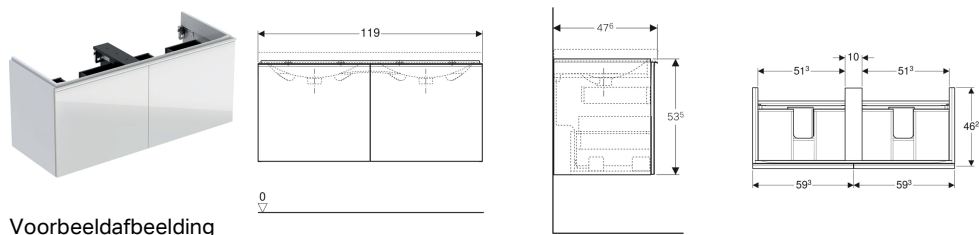

Geberit Acanto onderkast voor dubbele wastafel, met twee laden en sifon

Voorbeeldafbeelding

Eigenschappen

- Wandhangend
- Met twee binnenschlfladen
- Met twee laden
- Greep om te openen
- Lade met softclose

- Vochtbestendig
- Voorzijde van spaanplaat met glazen afdekking
- Voorgemonteerd geleverd

Technische gegevens

Materiaal | Sterk verdichte 3-laagse houtspaانplaat

Leveringsomvang

- Onderkast voor dubbele wastafel
- Flessensifon met dompelbuis, ruimtebesparend model, \varnothing 32 mm
- Bevestigingsmateriaal

Art. nr.	Kleur / oppervlak	B	Breedte wastafel	H	T
500.613.01.2	Corpus: wit / hoogglans gelakt Laden: glas glanzend / wit	119 cm	120 cm	53.5 cm	47.6 cm
500.613.JL.2	Corpus: zandgrijs / gelakt mat Laden: glas glanzend / zandgrijs	119 cm	120 cm	53.5 cm	47.6 cm
500.613.JK.2	Corpus: lava / gelakt mat Laden: glas glanzend / lava	119 cm	120 cm	53.5 cm	47.6 cm
500.613.16.1	Corpus: zwart / gelakt mat Laden: glas glanzend / zwart	119 cm	120 cm	53.5 cm	47.6 cm