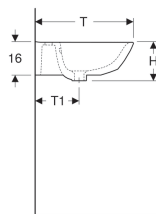

Geberit Renova wastafel

Voorbeeldafbeelding

Eigenschappen

- Grote montageruimte in het bevestigingsgebied
- Veel aflegvlak

Technische gegevens

Materiaal

Sanitairkeramiek

Art. nr.	Kleur / oppervlak	Kraangat	Overloop	B	B1	B2	B3	H	T	T1	T2	T3
500.369.01.1	Wit	Gecentreerd	Zichtbaar	55 cm	13 cm	49 cm	27.5 cm	18.8 cm	45 cm	21.5 cm	33 cm	15 cm
500.369.01.8	Wit / KeraTect	Gecentreerd	Zichtbaar	55 cm	13 cm	49 cm	27.5 cm	18.8 cm	45 cm	21.5 cm	33 cm	15 cm
500.578.01.1	Wit	Gecentreerd	Zonder	55 cm	13 cm	49 cm	27.5 cm	18.8 cm	45 cm	21.5 cm	33 cm	15 cm
500.578.01.8	Wit / KeraTect	Gecentreerd	Zonder	55 cm	13 cm	49 cm	27.5 cm	18.8 cm	45 cm	21.5 cm	33 cm	15 cm
500.579.01.1	Wit	Zonder	Zichtbaar	55 cm	13 cm	49 cm	27.5 cm	18.8 cm	45 cm	21.5 cm	33 cm	- cm
500.579.01.8	Wit / KeraTect	Zonder	Zichtbaar	55 cm	13 cm	49 cm	27.5 cm	18.8 cm	45 cm	21.5 cm	33 cm	- cm
500.598.01.1	Wit	Zonder	Zonder	55 cm	13 cm	49 cm	27.5 cm	18.8 cm	45 cm	21.5 cm	33 cm	- cm
500.598.01.8	Wit / KeraTect	Zonder	Zonder	55 cm	13 cm	49 cm	27.5 cm	18.8 cm	45 cm	21.5 cm	33 cm	- cm
500.370.01.1	Wit	Gecentreerd	Zichtbaar	60 cm	16 cm	54 cm	30 cm	19 cm	48 cm	21.5 cm	35 cm	15 cm
500.370.01.8	Wit / KeraTect	Gecentreerd	Zichtbaar	60 cm	16 cm	54 cm	30 cm	19 cm	48 cm	21.5 cm	35 cm	15 cm
500.599.01.1	Wit	Gecentreerd	Zonder	60 cm	16 cm	54 cm	30 cm	19 cm	48 cm	21.5 cm	35 cm	15 cm
500.599.01.8	Wit / KeraTect	Gecentreerd	Zonder	60 cm	16 cm	54 cm	30 cm	19 cm	48 cm	21.5 cm	35 cm	15 cm
500.659.01.1	Wit	Zonder	Zichtbaar	60 cm	16 cm	54 cm	30 cm	19 cm	48 cm	21.5 cm	35 cm	- cm
500.659.01.8	Wit / KeraTect	Zonder	Zichtbaar	60 cm	16 cm	54 cm	30 cm	19 cm	48 cm	21.5 cm	35 cm	- cm
500.661.01.1	Wit	Zonder	Zonder	60 cm	16 cm	54 cm	30 cm	19 cm	48 cm	21.5 cm	35 cm	- cm
500.661.01.8	Wit / KeraTect	Zonder	Zonder	60 cm	16 cm	54 cm	30 cm	19 cm	48 cm	21.5 cm	35 cm	- cm
500.372.01.1	Wit	Gecentreerd	Zichtbaar	65 cm	17.5 cm	60 cm	32.5 cm	19 cm	50 cm	22.5 cm	37 cm	15.6 cm