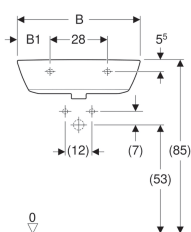

Geberit Renova wastafel

Voorbeeldafbeelding

Eigenschappen

- Grote montageruimte in het bevestigingsgebied
- Veel aflegvlak

Technische gegevens

Materiaal

Sanitairkeramiek

Art. nr.	Kleur / oppervlak	Kraangat	Overloop	B	B1	B2	B3	H	T	T1	T2	T3
500.369.01.1	Wit	Gecentreerd	Zichtbaar	55 cm	13 cm	49 cm	27.5 cm	18.8 cm	45 cm	21.5 cm	33 cm	15 cm
500.369.01.8	Wit / KeraTect	Gecentreerd	Zichtbaar	55 cm	13 cm	49 cm	27.5 cm	18.8 cm	45 cm	21.5 cm	33 cm	15 cm
500.578.01.1	Wit	Gecentreerd	Zonder	55 cm	13 cm	49 cm	27.5 cm	18.8 cm	45 cm	21.5 cm	33 cm	15 cm
500.578.01.8	Wit / KeraTect	Gecentreerd	Zonder	55 cm	13 cm	49 cm	27.5 cm	18.8 cm	45 cm	21.5 cm	33 cm	15 cm
500.579.01.1	Wit	Zonder	Zichtbaar	55 cm	13 cm	49 cm	27.5 cm	18.8 cm	45 cm	21.5 cm	33 cm	- cm
500.579.01.8	Wit / KeraTect	Zonder	Zichtbaar	55 cm	13 cm	49 cm	27.5 cm	18.8 cm	45 cm	21.5 cm	33 cm	- cm
500.598.01.1	Wit	Zonder	Zonder	55 cm	13 cm	49 cm	27.5 cm	18.8 cm	45 cm	21.5 cm	33 cm	- cm
500.598.01.8	Wit / KeraTect	Zonder	Zonder	55 cm	13 cm	49 cm	27.5 cm	18.8 cm	45 cm	21.5 cm	33 cm	- cm
500.370.01.1	Wit	Gecentreerd	Zichtbaar	60 cm	16 cm	54 cm	30 cm	19 cm	48 cm	21.5 cm	35 cm	15 cm
500.370.01.8	Wit / KeraTect	Gecentreerd	Zichtbaar	60 cm	16 cm	54 cm	30 cm	19 cm	48 cm	21.5 cm	35 cm	15 cm
500.599.01.1	Wit	Gecentreerd	Zonder	60 cm	16 cm	54 cm	30 cm	19 cm	48 cm	21.5 cm	35 cm	15 cm
500.599.01.8	Wit / KeraTect	Gecentreerd	Zonder	60 cm	16 cm	54 cm	30 cm	19 cm	48 cm	21.5 cm	35 cm	15 cm
500.659.01.1	Wit	Zonder	Zichtbaar	60 cm	16 cm	54 cm	30 cm	19 cm	48 cm	21.5 cm	35 cm	- cm
500.659.01.8	Wit / KeraTect	Zonder	Zichtbaar	60 cm	16 cm	54 cm	30 cm	19 cm	48 cm	21.5 cm	35 cm	- cm
500.661.01.1	Wit	Zonder	Zonder	60 cm	16 cm	54 cm	30 cm	19 cm	48 cm	21.5 cm	35 cm	- cm
500.661.01.8	Wit / KeraTect	Zonder	Zonder	60 cm	16 cm	54 cm	30 cm	19 cm	48 cm	21.5 cm	35 cm	- cm
500.372.01.1	Wit	Gecentreerd	Zichtbaar	65 cm	17.5 cm	60 cm	32.5 cm	19 cm	50 cm	22.5 cm	37 cm	15.6 cm