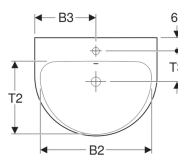

Geberit Renova wastafel

Voorbeeldafbeelding

Eigenschappen

- Grote montageruimte in het bevestigingsgebied
- Veel aflegvlak

Technische gegevens

Materiaal

Sanitairkeramiek

Art. nr.	Kleur / oppervlak	Kraangat	Overloop	B	B1	B2	B3	H	T	T1	T2	T3
500.369.01.1	Wit	Gecentreerd	Zichtbaar	55 cm	13 cm	49 cm	27.5 cm	18.8 cm	45 cm	21.5 cm	33 cm	15 cm
500.369.01.8	Wit / KeraTect	Gecentreerd	Zichtbaar	55 cm	13 cm	49 cm	27.5 cm	18.8 cm	45 cm	21.5 cm	33 cm	15 cm
500.578.01.1	Wit	Gecentreerd	Zonder	55 cm	13 cm	49 cm	27.5 cm	18.8 cm	45 cm	21.5 cm	33 cm	15 cm
500.578.01.8	Wit / KeraTect	Gecentreerd	Zonder	55 cm	13 cm	49 cm	27.5 cm	18.8 cm	45 cm	21.5 cm	33 cm	15 cm
500.579.01.1	Wit	Zonder	Zichtbaar	55 cm	13 cm	49 cm	27.5 cm	18.8 cm	45 cm	21.5 cm	33 cm	- cm
500.579.01.8	Wit / KeraTect	Zonder	Zichtbaar	55 cm	13 cm	49 cm	27.5 cm	18.8 cm	45 cm	21.5 cm	33 cm	- cm
500.598.01.1	Wit	Zonder	Zonder	55 cm	13 cm	49 cm	27.5 cm	18.8 cm	45 cm	21.5 cm	33 cm	- cm
500.598.01.8	Wit / KeraTect	Zonder	Zonder	55 cm	13 cm	49 cm	27.5 cm	18.8 cm	45 cm	21.5 cm	33 cm	- cm
500.370.01.1	Wit	Gecentreerd	Zichtbaar	60 cm	16 cm	54 cm	30 cm	19 cm	48 cm	21.5 cm	35 cm	15 cm
500.370.01.8	Wit / KeraTect	Gecentreerd	Zichtbaar	60 cm	16 cm	54 cm	30 cm	19 cm	48 cm	21.5 cm	35 cm	15 cm
500.599.01.1	Wit	Gecentreerd	Zonder	60 cm	16 cm	54 cm	30 cm	19 cm	48 cm	21.5 cm	35 cm	15 cm
500.599.01.8	Wit / KeraTect	Gecentreerd	Zonder	60 cm	16 cm	54 cm	30 cm	19 cm	48 cm	21.5 cm	35 cm	15 cm
500.659.01.1	Wit	Zonder	Zichtbaar	60 cm	16 cm	54 cm	30 cm	19 cm	48 cm	21.5 cm	35 cm	- cm
500.659.01.8	Wit / KeraTect	Zonder	Zichtbaar	60 cm	16 cm	54 cm	30 cm	19 cm	48 cm	21.5 cm	35 cm	- cm
500.661.01.1	Wit	Zonder	Zonder	60 cm	16 cm	54 cm	30 cm	19 cm	48 cm	21.5 cm	35 cm	- cm
500.661.01.8	Wit / KeraTect	Zonder	Zonder	60 cm	16 cm	54 cm	30 cm	19 cm	48 cm	21.5 cm	35 cm	- cm
500.372.01.1	Wit	Gecentreerd	Zichtbaar	65 cm	17.5 cm	60 cm	32.5 cm	19 cm	50 cm	22.5 cm	37 cm	15.6 cm