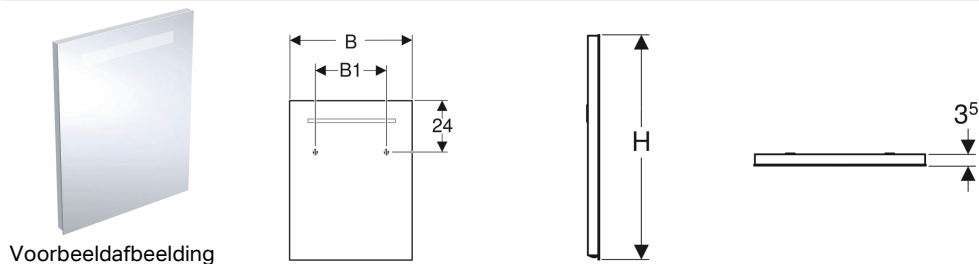

## Geberit Renova Compact Lichtspiegel

### Eigenschappen

- LED-verlichting
- Schakelaar mechanisch

### Technische gegevens

Beschermingsgraad	IP44
Beschermingsklasse	I
Nominale spanning	230 V AC
Netfrequentie	50 Hz
Bedrijfsspanning	12 V DC
Uitgangsspanning	12 V DC
Opgenomen vermogen	6 W
Materiaal	Glas
Lichtkleur	6400 K

### Leveringsomvang

- Spiegel
- Bevestigingsmateriaal

Art. nr.	Kleur / oppervlak	B	B1	H	T	Lichtstroom
Y862340000	Geanodiseerd aluminium	40 cm	22.5 cm	80 cm	3.5 cm	780 lm
862350000	Geanodiseerd aluminium	50 cm	29 cm	65 cm	3.5 cm	780 lm
862360000	Geanodiseerd aluminium	60 cm	29 cm	65 cm	3.5 cm	780 lm