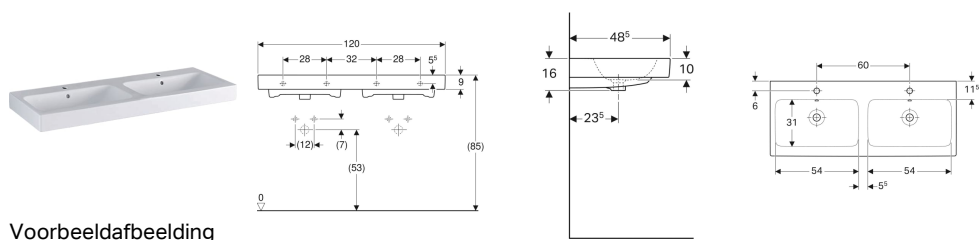

Geberit iCon dubbele wastafel

Voorbeeldafbeelding

Eigenschappen

- Geschikt voor onderbouwkast

Technische gegevens

Materiaal

Vuurklei

Art. nr.	Kleur / oppervlak	Kraangat	Overloop	B	H	T
124120000	Wit	Gecentreerd	Zichtbaar	120 cm	16 cm	48.5 cm
124120600	Wit / KeraTect	Gecentreerd	Zichtbaar	120 cm	16 cm	48.5 cm

Toebehoren

- Geberit afvoerplug ruimtesparend model, smalle uitvoering, met externe stop met drukbediening
- Geberit wasbakafvoer ruimtesparend model, smalle uitvoering, met externe stop met drukbediening
- Geberit dompelbuissifon voor wastafel, ruimtesparend model, afvoer horizontaal