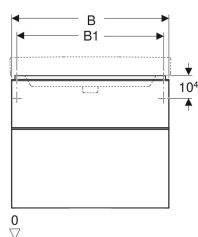

Eigenschappen

- Wandhangend
- Met twee laden
- Greep om te openen
- Lade met softclose

- Vochtbestendig
- ladeframe van metaal
- Voorgemonteerd geleverd

Technische gegevens

Materiaal | Sterk verdichte 3-laagse houtspaانplaat

Leveringsomvang

- Onderkast voor wastafel

- Bevestigingsmateriaal

Art. nr.	Kleur / oppervlak	B	B1	B2	Breedte wastafel	H	T
500.353.00.1	Corpus en front: wit / hoogglans gelakt Greep: wit / met poedercoating mat	73.4 cm	68.5 cm	66.4 cm	75 cm	61.7 cm	47 cm
500.354.00.1	Corpus en front: wit / hoogglans gelakt Greep: wit / met poedercoating mat	88.4 cm	83.5 cm	81.4 cm	90 cm	61.7 cm	47 cm
500.355.00.1	Corpus en front: wit / hoogglans gelakt Greep: wit / met poedercoating mat	118.4 cm	113.5 cm	111.4 cm	120 cm	61.7 cm	47 cm
500.352.00.1	Corpus en front: wit / hoogglans gelakt Greep: wit / met poedercoating mat	58.4 cm	53.5 cm	51.4 cm	60 cm	61.7 cm	47 cm
500.352.JK.1	Corpus en front: lava / gelakt mat Greep: lava / met poedercoating mat	58.4 cm	53.5 cm	51.4 cm	60 cm	61.7 cm	47 cm
500.353.JK.1	Corpus en front: lava / gelakt mat Greep: lava / met poedercoating mat	73.4 cm	68.5 cm	66.4 cm	75 cm	61.7 cm	47 cm
500.354.JK.1	Corpus en front: lava / gelakt mat Greep: lava / met poedercoating mat	88.4 cm	83.5 cm	81.4 cm	90 cm	61.7 cm	47 cm
500.355.JK.1	Corpus en front: lava / gelakt mat Greep: lava / met poedercoating mat	118.4 cm	113.5 cm	111.4 cm	120 cm	61.7 cm	47 cm
500.352.JL.1	Corpus en voorzijde: zandgrijs / hoogglans gelakt Greep: zandgrijs / met poedercoating mat	58.4 cm	53.5 cm	51.4 cm	60 cm	61.7 cm	47 cm
500.353.JL.1	Corpus en voorzijde: zandgrijs / hoogglans gelakt Greep: zandgrijs / met poedercoating mat	73.4 cm	68.5 cm	66.4 cm	75 cm	61.7 cm	47 cm
500.354.JL.1	Corpus en voorzijde: zandgrijs / hoogglans gelakt Greep: zandgrijs / met poedercoating mat	88.4 cm	83.5 cm	81.4 cm	90 cm	61.7 cm	47 cm
500.355.JL.1	Corpus en voorzijde: zandgrijs / hoogglans gelakt Greep: zandgrijs / met poedercoating mat	118.4 cm	113.5 cm	111.4 cm	120 cm	61.7 cm	47 cm
500.352.JR.1	Corpus en voorzijde: noten hickory / melamine houtstructuur Greep: lava / met poedercoating mat	58.4 cm	53.5 cm	51.4 cm	60 cm	61.7 cm	47 cm
500.353.JR.1	Corpus en voorzijde: noten hickory / melamine houtstructuur Greep: lava / met poedercoating mat	73.4 cm	68.5 cm	66.4 cm	75 cm	61.7 cm	47 cm
500.354.JR.1	Corpus en voorzijde: noten hickory / melamine houtstructuur Greep: lava / met poedercoating mat	88.4 cm	83.5 cm	81.4 cm	90 cm	61.7 cm	47 cm