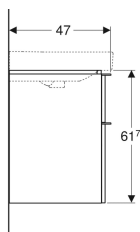

Eigenschappen

- Wandhangend
- Met twee laden
- Greep om te openen
- Lade met softclose

- Vochtbestendig
- ladeframe van metaal
- Voorgemonteerd geleverd

Technische gegevens

Materiaal | Sterk verdichte 3-laagse houtspaانplaat

Leveringsomvang

- Onderkast voor wastafel

- Bevestigingsmateriaal

Art. nr.	Kleur / oppervlak	B	B1	B2	Breedte wastafel	H	T
500.353.00.1	Corpus en front: wit / hoogglans gelakt Greep: wit / met poedercoating mat	73.4 cm	68.5 cm	66.4 cm	75 cm	61.7 cm	47 cm
500.354.00.1	Corpus en front: wit / hoogglans gelakt Greep: wit / met poedercoating mat	88.4 cm	83.5 cm	81.4 cm	90 cm	61.7 cm	47 cm
500.355.00.1	Corpus en front: wit / hoogglans gelakt Greep: wit / met poedercoating mat	118.4 cm	113.5 cm	111.4 cm	120 cm	61.7 cm	47 cm
500.352.00.1	Corpus en front: wit / hoogglans gelakt Greep: wit / met poedercoating mat	58.4 cm	53.5 cm	51.4 cm	60 cm	61.7 cm	47 cm
500.352.JK.1	Corpus en front: lava / gelakt mat Greep: lava / met poedercoating mat	58.4 cm	53.5 cm	51.4 cm	60 cm	61.7 cm	47 cm
500.353.JK.1	Corpus en front: lava / gelakt mat Greep: lava / met poedercoating mat	73.4 cm	68.5 cm	66.4 cm	75 cm	61.7 cm	47 cm
500.354.JK.1	Corpus en front: lava / gelakt mat Greep: lava / met poedercoating mat	88.4 cm	83.5 cm	81.4 cm	90 cm	61.7 cm	47 cm
500.355.JK.1	Corpus en front: lava / gelakt mat Greep: lava / met poedercoating mat	118.4 cm	113.5 cm	111.4 cm	120 cm	61.7 cm	47 cm
500.352.JL.1	Corpus en voorzijde: zandgrijs / hoogglans gelakt Greep: zandgrijs / met poedercoating mat	58.4 cm	53.5 cm	51.4 cm	60 cm	61.7 cm	47 cm
500.353.JL.1	Corpus en voorzijde: zandgrijs / hoogglans gelakt Greep: zandgrijs / met poedercoating mat	73.4 cm	68.5 cm	66.4 cm	75 cm	61.7 cm	47 cm
500.354.JL.1	Corpus en voorzijde: zandgrijs / hoogglans gelakt Greep: zandgrijs / met poedercoating mat	88.4 cm	83.5 cm	81.4 cm	90 cm	61.7 cm	47 cm
500.355.JL.1	Corpus en voorzijde: zandgrijs / hoogglans gelakt Greep: zandgrijs / met poedercoating mat	118.4 cm	113.5 cm	111.4 cm	120 cm	61.7 cm	47 cm
500.352.JR.1	Corpus en voorzijde: noten hickory / melamine houtstructuur Greep: lava / met poedercoating mat	58.4 cm	53.5 cm	51.4 cm	60 cm	61.7 cm	47 cm
500.353.JR.1	Corpus en voorzijde: noten hickory / melamine houtstructuur Greep: lava / met poedercoating mat	73.4 cm	68.5 cm	66.4 cm	75 cm	61.7 cm	47 cm
500.354.JR.1	Corpus en voorzijde: noten hickory / melamine houtstructuur Greep: lava / met poedercoating mat	88.4 cm	83.5 cm	81.4 cm	90 cm	61.7 cm	47 cm