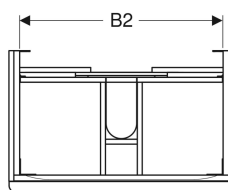

Eigenschappen

- Wandhangend
- Met twee laden
- Greep om te openen
- Lade met softclose

- Vochtbestendig
- ladeframe van metaal
- Voorgemonteerd geleverd

Technische gegevens

Materiaal | Sterk verdichte 3-laagse houtspaانplaat

Leveringsomvang

- Onderkast voor wastafel

- Bevestigingsmateriaal

Art. nr.	Kleur / oppervlak	B	B1	B2	Breedte wastafel	H	T
500.353.00.1	Corpus en front: wit / hoogglans gelakt Greep: wit / met poedercoating mat	73.4 cm	68.5 cm	66.4 cm	75 cm	61.7 cm	47 cm
500.354.00.1	Corpus en front: wit / hoogglans gelakt Greep: wit / met poedercoating mat	88.4 cm	83.5 cm	81.4 cm	90 cm	61.7 cm	47 cm
500.355.00.1	Corpus en front: wit / hoogglans gelakt Greep: wit / met poedercoating mat	118.4 cm	113.5 cm	111.4 cm	120 cm	61.7 cm	47 cm
500.352.00.1	Corpus en front: wit / hoogglans gelakt Greep: wit / met poedercoating mat	58.4 cm	53.5 cm	51.4 cm	60 cm	61.7 cm	47 cm
500.352.JK.1	Corpus en front: lava / gelakt mat Greep: lava / met poedercoating mat	58.4 cm	53.5 cm	51.4 cm	60 cm	61.7 cm	47 cm
500.353.JK.1	Corpus en front: lava / gelakt mat Greep: lava / met poedercoating mat	73.4 cm	68.5 cm	66.4 cm	75 cm	61.7 cm	47 cm
500.354.JK.1	Corpus en front: lava / gelakt mat Greep: lava / met poedercoating mat	88.4 cm	83.5 cm	81.4 cm	90 cm	61.7 cm	47 cm
500.355.JK.1	Corpus en front: lava / gelakt mat Greep: lava / met poedercoating mat	118.4 cm	113.5 cm	111.4 cm	120 cm	61.7 cm	47 cm
500.352.JL.1	Corpus en voorzijde: zandgrijs / hoogglans gelakt Greep: zandgrijs / met poedercoating mat	58.4 cm	53.5 cm	51.4 cm	60 cm	61.7 cm	47 cm
500.353.JL.1	Corpus en voorzijde: zandgrijs / hoogglans gelakt Greep: zandgrijs / met poedercoating mat	73.4 cm	68.5 cm	66.4 cm	75 cm	61.7 cm	47 cm
500.354.JL.1	Corpus en voorzijde: zandgrijs / hoogglans gelakt Greep: zandgrijs / met poedercoating mat	88.4 cm	83.5 cm	81.4 cm	90 cm	61.7 cm	47 cm
500.355.JL.1	Corpus en voorzijde: zandgrijs / hoogglans gelakt Greep: zandgrijs / met poedercoating mat	118.4 cm	113.5 cm	111.4 cm	120 cm	61.7 cm	47 cm
500.352.JR.1	Corpus en voorzijde: noten hickory / melamine houtstructuur Greep: lava / met poedercoating mat	58.4 cm	53.5 cm	51.4 cm	60 cm	61.7 cm	47 cm
500.353.JR.1	Corpus en voorzijde: noten hickory / melamine houtstructuur Greep: lava / met poedercoating mat	73.4 cm	68.5 cm	66.4 cm	75 cm	61.7 cm	47 cm
500.354.JR.1	Corpus en voorzijde: noten hickory / melamine houtstructuur Greep: lava / met poedercoating mat	88.4 cm	83.5 cm	81.4 cm	90 cm	61.7 cm	47 cm