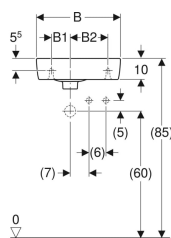

## Geberit Renova Compact fontein kleine sprong

Voorbeeldafbeelding

- Asymmetrisch

### Technische gegevens

Materiaal

Kristal porselein

Art. nr.	Kleur / oppervlak	Kraan gat	Overloop	Aflegvlak	B	B1	B2	B3	B4	B5	Breedte onderkast	H	T	T1
276140000	Wit	Rechts	Zichtbaar	Zonder	40 cm	10 cm	17 cm	26.5 cm	18.5 cm	5.5 cm	34.8 cm	15 cm	25 cm	18.5 cm
276140600	Wit / KeraTect	Rechts	Zichtbaar	Zonder	40 cm	10 cm	17 cm	26.5 cm	18.5 cm	5.5 cm	34.8 cm	15 cm	25 cm	18.5 cm
276240000	Wit	Links	Zichtbaar	Zonder	40 cm	10 cm	17 cm	26.5 cm	18.5 cm	5.5 cm	34.8 cm	15 cm	25 cm	18.5 cm
276240600	Wit / KeraTect	Links	Zichtbaar	Zonder	40 cm	10 cm	17 cm	26.5 cm	18.5 cm	5.5 cm	34.8 cm	15 cm	25 cm	18.5 cm
276250000	Wit	Rechts	Zichtbaar	Zonder	50 cm	10 cm	26 cm	28 cm	20 cm	13 cm	44.8 cm	15 cm	25 cm	18 cm
276250600	Wit / KeraTect	Rechts	Zichtbaar	Zonder	50 cm	10 cm	26 cm	28 cm	20 cm	13 cm	44.8 cm	15 cm	25 cm	18 cm
276350000	Wit	Links	Zichtbaar	Zonder	50 cm	10 cm	26 cm	28 cm	20 cm	13 cm	44.8 cm	15 cm	25 cm	18 cm
276350600	Wit / KeraTect	Links	Zichtbaar	Zonder	50 cm	10 cm	26 cm	28 cm	20 cm	13 cm	44.8 cm	15 cm	25 cm	18 cm