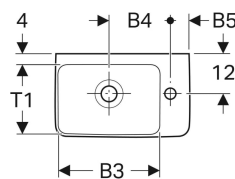

- Asymmetrisch

Gebruiksdoelen

- Geschikt voor inbouw in kleine badkamers en gastentoiletten

Eigenschappen

- Geschikt voor onderbouwkast

Technische gegevens

Materiaal

Kristal porselein

Art. nr.	Kleur / oppervlak	Kraan gat	Overloop	Aflegvlak	B	B1	B2	B3	B4	B5	Breedte onderkast	H	T	T1
276140000	Wit	Rechts	Zichtbaar	Zonder	40 cm	10 cm	17 cm	26.5 cm	18.5 cm	5.5 cm	34.8 cm	15 cm	25 cm	18.5 cm
276140600	Wit / KeraTect	Rechts	Zichtbaar	Zonder	40 cm	10 cm	17 cm	26.5 cm	18.5 cm	5.5 cm	34.8 cm	15 cm	25 cm	18.5 cm
276240000	Wit	Links	Zichtbaar	Zonder	40 cm	10 cm	17 cm	26.5 cm	18.5 cm	5.5 cm	34.8 cm	15 cm	25 cm	18.5 cm
276240600	Wit / KeraTect	Links	Zichtbaar	Zonder	40 cm	10 cm	17 cm	26.5 cm	18.5 cm	5.5 cm	34.8 cm	15 cm	25 cm	18.5 cm
276250000	Wit	Rechts	Zichtbaar	Zonder	50 cm	10 cm	26 cm	28 cm	20 cm	13 cm	44.8 cm	15 cm	25 cm	18 cm
276250600	Wit / KeraTect	Rechts	Zichtbaar	Zonder	50 cm	10 cm	26 cm	28 cm	20 cm	13 cm	44.8 cm	15 cm	25 cm	18 cm
276350000	Wit	Links	Zichtbaar	Zonder	50 cm	10 cm	26 cm	28 cm	20 cm	13 cm	44.8 cm	15 cm	25 cm	18 cm
276350600	Wit / KeraTect	Links	Zichtbaar	Zonder	50 cm	10 cm	26 cm	28 cm	20 cm	13 cm	44.8 cm	15 cm	25 cm	18 cm

Toebehoren

- Geberit dompelbuissifon voor wastafel, ruimtesparend model, afvoer horizontaal
- Geberit afvoerplug met vrije uitloop en ventielafdekking
- Geberit afvoerplug met vrije uitloop, zeef