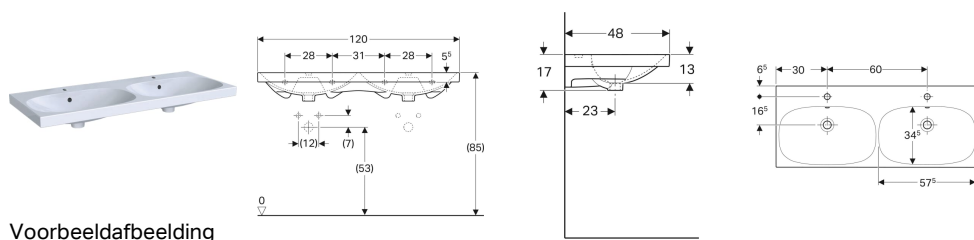

## Geberit Acanto dubbele wastafel

Voorbeeldafbeelding

### Eigenschappen

- Geschikt voor onderbouwkast

### Technische gegevens

Materiaal

Vuurklei

Art. nr.	Kleur / oppervlak	Kraangat	Overloop	B	H	T
500.627.01.2	Wit	Gecentreerd	Zichtbaar	120 cm	16.8 cm	48.2 cm
500.627.01.8	Wit / KeraTect	Gecentreerd	Zichtbaar	120 cm	16.8 cm	48.2 cm
500.628.01.2	Wit	Zonder	Zichtbaar	120 cm	16.8 cm	48.2 cm
500.628.01.8	Wit / KeraTect	Zonder	Zichtbaar	120 cm	16.8 cm	48.2 cm