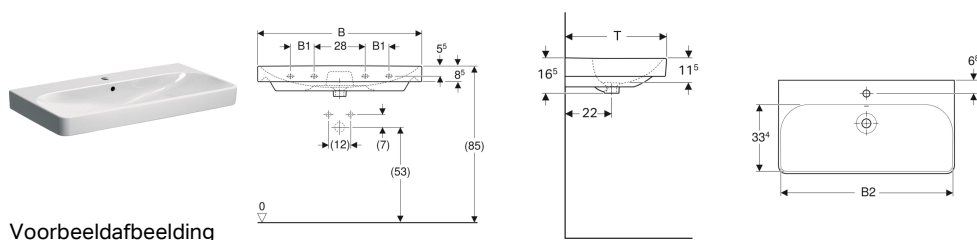

## Geberit Smyle Square wastafel

### Eigenschappen

- Geschikt voor onderbouwkast

### Technische gegevens

Materiaal

Kristal porselein

Art. nr.	Kleur / oppervlak	Kraangat	Overloop	B	B1	B2	Breedte onderkast	H	T	Bevestigingspunten	
500.249.00.2	Wit	Zonder	Zichtbaar	75 cm	- cm	71.5 cm	73.4 cm	16.5 cm	48 cm	2	Nieuw
500.259.01.1	Wit	Gecentreerd	Zichtbaar	55 cm	- cm	51.8 cm	53.6 cm	16.5 cm	44 cm	2	
500.259.01.8	Wit / KeraTect	Gecentreerd	Zichtbaar	55 cm	- cm	51.8 cm	53.6 cm	16.5 cm	44 cm	2	
500.229.01.1	Wit	Gecentreerd	Zichtbaar	60 cm	- cm	56.8 cm	58.4 cm	16.5 cm	48 cm	2	
500.229.01.8	Wit / KeraTect	Gecentreerd	Zichtbaar	60 cm	- cm	56.8 cm	58.4 cm	16.5 cm	48 cm	2	
500.249.01.1	Wit	Gecentreerd	Zichtbaar	75 cm	- cm	71.5 cm	73.4 cm	16.5 cm	48 cm	2	
500.249.01.8	Wit / KeraTect	Gecentreerd	Zichtbaar	75 cm	- cm	71.5 cm	73.4 cm	16.5 cm	48 cm	2	
500.251.01.1	Wit	Gecentreerd	Zichtbaar	90 cm	13 cm	86.8 cm	88.4 cm	16.5 cm	48 cm	4	
500.251.01.8	Wit / KeraTect	Gecentreerd	Zichtbaar	90 cm	13 cm	86.8 cm	88.4 cm	16.5 cm	48 cm	4	
500.250.01.1	Wit	Zonder	Zichtbaar	90 cm	13 cm	86.8 cm	88.4 cm	16.5 cm	48 cm	4	
500.250.01.8	Wit / KeraTect	Zonder	Zichtbaar	90 cm	13 cm	86.8 cm	88.4 cm	16.5 cm	48 cm	4	
500.252.01.1	Wit	Links en rechts	Zichtbaar	90 cm	13 cm	86.8 cm	88.4 cm	16.5 cm	48 cm	4	
500.253.01.1	Wit	Links en rechts	Zichtbaar	120 cm	28 cm	116.8 cm	118.4 cm	16.5 cm	48 cm	4	
500.253.01.8	Wit / KeraTect	Links en rechts	Zichtbaar	120 cm	28 cm	116.8 cm	118.4 cm	16.5 cm	48 cm	4	
500.226.01.1	Wit	Gecentreerd	Zichtbaar	120 cm	28 cm	116.8 cm	118.4 cm	16.5 cm	48 cm	4	
500.225.01.1	Wit	Zonder	Zichtbaar	120 cm	28 cm	116.8 cm	118.4 cm	16.5 cm	48 cm	4	
500.225.01.8	Wit / KeraTect	Zonder	Zichtbaar	120 cm	28 cm	116.8 cm	118.4 cm	16.5 cm	48 cm	4	