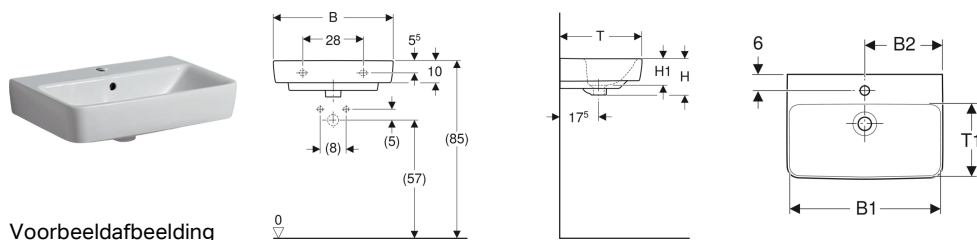

Geberit Renova Compact wastafel

Voorbeeldafbeelding

Gebruiksdoelen

- Geschikt voor inbouw in kleine badkamers en gastentoiletten

Eigenschappen

- Geschikt voor onderbouwkast

- Kan gecombineerd worden met sifonkap

Technische gegevens

Materiaal | Kristal porselein

Art. nr.	Kleur / oppervlak	Kraangat	Overloop	B	B1	B2	Breedte onderkast	H	H1	T	T1
501.714.00.1	Wit	Gecentreerd	Zichtbaar	65 cm	63 cm	32.5 cm	59.7 cm	18 cm	13 cm	40 cm	28 cm
501.714.00.8	Wit / KeraTect	Gecentreerd	Zichtbaar	65 cm	63 cm	32.5 cm	59.7 cm	18 cm	13 cm	40 cm	28 cm
501.715.00.1	Wit	Gecentreerd	Zonder	65 cm	63 cm	32.5 cm	59.7 cm	18 cm	13 cm	40 cm	28 cm
501.715.00.8	Wit / KeraTect	Gecentreerd	Zonder	65 cm	63 cm	32.5 cm	59.7 cm	18 cm	13 cm	40 cm	28 cm
501.716.00.1	Wit	Zonder	Zichtbaar	65 cm	63 cm	32.5 cm	59.7 cm	18 cm	13 cm	40 cm	28 cm
501.716.00.8	Wit / KeraTect	Zonder	Zichtbaar	65 cm	63 cm	32.5 cm	59.7 cm	18 cm	13 cm	40 cm	28 cm
501.717.00.1	Wit	Zonder	Zonder	65 cm	63 cm	32.5 cm	59.7 cm	18 cm	13 cm	40 cm	28 cm
501.717.00.8	Wit / KeraTect	Zonder	Zonder	65 cm	63 cm	32.5 cm	59.7 cm	18 cm	13 cm	40 cm	28 cm
226155000	Wit	Gecentreerd	Zichtbaar	55 cm	49 cm	27.5 cm	50 cm	17 cm	12 cm	37 cm	22.5 cm
226155600	Wit / KeraTect	Gecentreerd	Zichtbaar	55 cm	49 cm	27.5 cm	50 cm	17 cm	12 cm	37 cm	22.5 cm
226160000	Wit	Gecentreerd	Zichtbaar	60 cm	54 cm	30 cm	54.9 cm	17 cm	12 cm	37 cm	22.5 cm
226160600	Wit / KeraTect	Gecentreerd	Zichtbaar	60 cm	54 cm	30 cm	54.9 cm	17 cm	12 cm	37 cm	22.5 cm

Toebehoren

- Geberit dompelbuissifon voor wastafel, ruimtesparend model, afvoer horizontaal
- Geberit afvoerplug met vrije uitloop en ventielafdekking
- Geberit afvoerplug met vrije uitloop, zeef

- Bij installatie met een sifonkap zijn de aansluitafmetingen in de tekeningen van de sifonkap vermeld
- Halve kolom kan alleen met sifon, buitendiameter max. 32 mm, gemonteerd worden