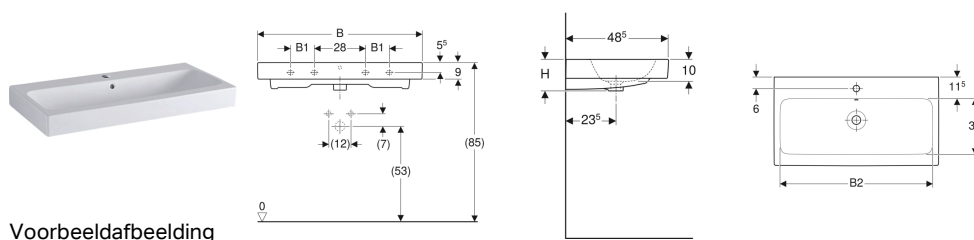

Geberit iCon wastafel

Voorbeeldafbeelding

Eigenschappen

- Geschikt voor onderbouwkast

Technische gegevens

Materiaal

Vuurklei

Art. nr.	Kleur / oppervlak	Kraangat	Overloop	B	B1	B2	Breedte onderkast	H	T	Bevestigingspunten
124060000	Wit	Gecentreerd	Zichtbaar	60 cm	- cm	54.5 cm	59.5 cm	15.5 cm	48.5 cm	2
124060600	Wit / KeraTect	Gecentreerd	Zichtbaar	60 cm	- cm	54.5 cm	59.5 cm	15.5 cm	48.5 cm	2
124062000	Wit	Gecentreerd	Zonder	60 cm	- cm	54.5 cm	59.5 cm	15.5 cm	48.5 cm	2
124063000	Wit	Zonder	Zichtbaar	60 cm	- cm	54.5 cm	59.5 cm	15.5 cm	48.5 cm	2
124063600	Wit / KeraTect	Zonder	Zichtbaar	60 cm	- cm	54.5 cm	59.5 cm	15.5 cm	48.5 cm	2
124061000	Wit	Zonder	Zonder	60 cm	- cm	54.5 cm	59.5 cm	15.5 cm	48.5 cm	2
124061600	Wit / KeraTect	Zonder	Zonder	60 cm	- cm	54.5 cm	59.5 cm	15.5 cm	48.5 cm	2
124075000	Wit	Gecentreerd	Zichtbaar	75 cm	- cm	69 cm	74 cm	15.5 cm	48.5 cm	2
124075600	Wit / KeraTect	Gecentreerd	Zichtbaar	75 cm	- cm	69 cm	74 cm	15.5 cm	48.5 cm	2
124078000	Wit	Zonder	Zichtbaar	75 cm	- cm	69 cm	74 cm	15.5 cm	48.5 cm	2
124078600	Wit / KeraTect	Zonder	Zichtbaar	75 cm	- cm	69 cm	74 cm	15.5 cm	48.5 cm	2
124090000	Wit	Gecentreerd	Zichtbaar	90 cm	13 cm	84 cm	89 cm	16 cm	48.5 cm	4
124090600	Wit / KeraTect	Gecentreerd	Zichtbaar	90 cm	13 cm	84 cm	89 cm	16 cm	48.5 cm	4
124093000	Wit	Zonder	Zichtbaar	90 cm	13 cm	84 cm	89 cm	16 cm	48.5 cm	4
124093600	Wit / KeraTect	Zonder	Zichtbaar	90 cm	13 cm	84 cm	89 cm	16 cm	48.5 cm	4
124020000	Wit	Links en rechts	Zichtbaar	120 cm	28 cm	114.5 cm	119 cm	16 cm	48.5 cm	4
124020600	Wit / KeraTect	Links en rechts	Zichtbaar	120 cm	28 cm	114.5 cm	119 cm	16 cm	48.5 cm	4
124025000	Wit	Zonder	Zichtbaar	120 cm	28 cm	114.5 cm	119 cm	16 cm	48.5 cm	4
124025600	Wit / KeraTect	Zonder	Zichtbaar	120 cm	28 cm	114.5 cm	119 cm	16 cm	48.5 cm	4