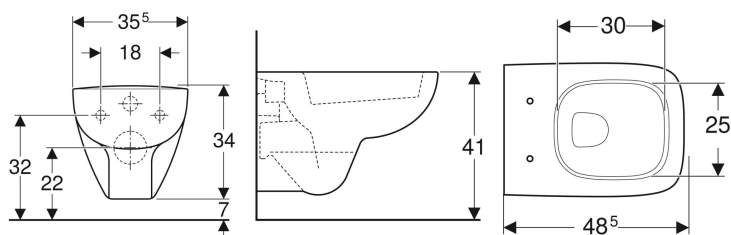

**Geberit Renova Compact Square wand-wc diepspoel, kleine sprong**

Voorbeeldafbeelding

**Gebruiksdoelen**

- Voor inbouwreservoirs
- Voor drukspoeler
- Geschikt voor inbouw in kleine badkamers en gastentoiletten

**Eigenschappen**

- Wandhangend
- Diepspoel-wc

- Met spoelrand
- Type 1, volledig volume 6 / 5 l, volgens EN 997
- Spoelt met 4,5 l
- Kleine sprong
- Bodemvrijheid 7 cm
- Hoekig design

**Technische gegevens**

Materiaal | Kristal porselein

**Extra te bestellen**

- Wc-zitting

Art. nr.	Kleur / oppervlak	B	H	T
206145000	Wit	35.5 cm	34 cm	48.5 cm
206145600	Wit / KeraTect	35.5 cm	34 cm	48.5 cm