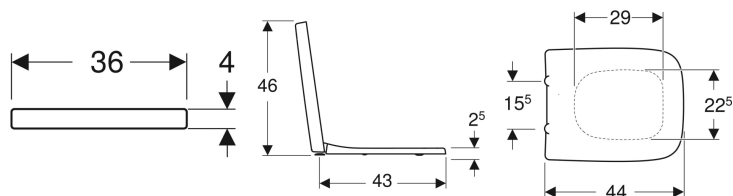

Geberit Renova Plan wc-zitting hoekig design, bevestiging van onderen

Voorbeeldafbeelding

Eigenschappen

- Deksel van Duroplast
- Hoekig design
- Wc-deksel overlappend

Technische gegevens

Materiaal	Duroplast
Bevestigingsafstand	15.5 cm

Art. nr.	Kleur / oppervlak	Softclose	Bevestiging	Scharniermateriaal
572110000	Wit	Nee	Van onderen	Roestvast staal