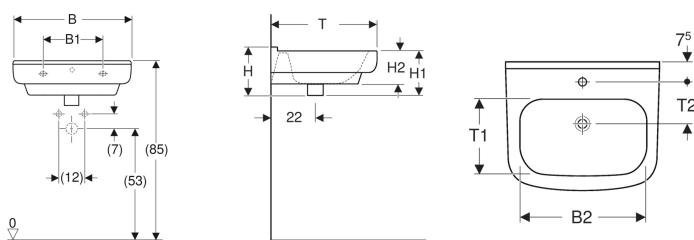

Geberit 300 Basic wastafel

Voorbeeldafbeelding

Technische gegevens

Materiaal

Kristal porselein

Art. nr.	Kleur / oppervlak	Kraangat	Overloop	B	B1	B2	H	H1	H2	T	T1	T2
S8300200000G	Wit	Gecentreerd	Zichtbaar	55 cm	28 cm	44.5 cm	19.5 cm	18 cm	13.5 cm	44.5 cm	27.5 cm	12.5 cm
S8300200001G	Wit / KeraTect	Gecentreerd	Zichtbaar	55 cm	28 cm	44.5 cm	19.5 cm	18 cm	13.5 cm	44.5 cm	27.5 cm	12.5 cm
S8300210000G	Wit	Gecentreerd	Zonder	55 cm	28 cm	44.5 cm	19.5 cm	18 cm	13.5 cm	44.5 cm	27.5 cm	12.5 cm
S8300210001G	Wit / KeraTect	Gecentreerd	Zonder	55 cm	28 cm	44.5 cm	19.5 cm	18 cm	13.5 cm	44.5 cm	27.5 cm	12.5 cm
S8300205000G	Wit	Zonder	Zichtbaar	55 cm	28 cm	44.5 cm	19.5 cm	18 cm	13.5 cm	44.5 cm	27.5 cm	- cm
S8300205001G	Wit / KeraTect	Zonder	Zichtbaar	55 cm	28 cm	44.5 cm	19.5 cm	18 cm	13.5 cm	44.5 cm	27.5 cm	- cm
S8300215000G	Wit	Zonder	Zonder	55 cm	28 cm	44.5 cm	19.5 cm	18 cm	13.5 cm	44.5 cm	27.5 cm	- cm
S8300215001G	Wit / KeraTect	Zonder	Zonder	55 cm	28 cm	44.5 cm	19.5 cm	18 cm	13.5 cm	44.5 cm	27.5 cm	- cm
S8300300000G	Wit	Gecentreerd	Zichtbaar	60 cm	28 cm	46 cm	19.5 cm	18 cm	13.5 cm	47.5 cm	29.5 cm	14.5 cm
S8300300001G	Wit / KeraTect	Gecentreerd	Zichtbaar	60 cm	28 cm	46 cm	19.5 cm	18 cm	13.5 cm	47.5 cm	29.5 cm	14.5 cm
S8300310000G	Wit	Gecentreerd	Zonder	60 cm	28 cm	46 cm	19.5 cm	18 cm	13.5 cm	47.5 cm	29.5 cm	14.5 cm
S8300310001G	Wit / KeraTect	Gecentreerd	Zonder	60 cm	28 cm	46 cm	19.5 cm	18 cm	13.5 cm	47.5 cm	29.5 cm	14.5 cm
S8300305000G	Wit	Zonder	Zichtbaar	60 cm	28 cm	46 cm	19.5 cm	18 cm	13.5 cm	47.5 cm	29.5 cm	- cm
S8300305001G	Wit / KeraTect	Zonder	Zichtbaar	60 cm	28 cm	46 cm	19.5 cm	18 cm	13.5 cm	47.5 cm	29.5 cm	- cm
S8300315000G	Wit	Zonder	Zonder	60 cm	28 cm	46 cm	19.5 cm	18 cm	13.5 cm	47.5 cm	29.5 cm	- cm
S8300315001G	Wit / KeraTect	Zonder	Zonder	60 cm	28 cm	46 cm	19.5 cm	18 cm	13.5 cm	47.5 cm	29.5 cm	- cm