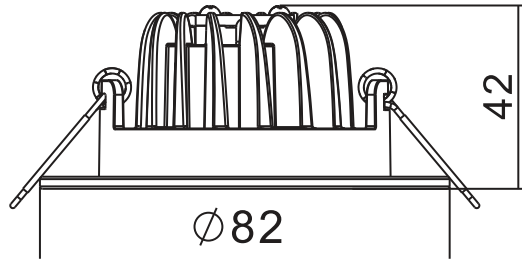

Art.nr.: 93255 CHROOM
Art.nr.: 93257 ZWART
Art.nr.: 93259 WIT
Art.nr.: 93263 BRUSHED

BASE 1 LED Inbouwspot INFO.

Plug and play systeem

LET OP:

- Volg en bewaar deze gebruiksaanwijzing.
- Zorg ervoor dat de netspanning uitgeschakeld is voor installatie, reparatie of onderhoud. (Installatie, reparatie en onderhoud uitsluitend door gekwalificeerde personen).
- Voor reparatie of onderhoud uitsluitend originele delen gebruiken.
- Gebruik het armatuur alleen binnenshuis.
- Armatuur en keerringen moeten bij montage geheel schoon en droog zijn.
- Dit armatuur niet openen of installeren tijdens regen of hoge luchtvochtigheid.

Wanneer u een spot inbouwt moet u rekening houden met de warmte en dus rekening houden met extra inbouwruimte rond je armatuur om eventuele schade te voorkomen.

De fabrikant aanvaardt geen enkele aansprakelijkheid voor letsel of schade als gevolg van een verkeerde toepassing van het armatuur. De fabrikant aanvaardt geen garantie in geval van het niet behandelen van de lampen volgens de richtlijnen van de fabrikant. Als er schade aan elektrische onderdelen te vinden zijn, vraag dan een elektricien om het te vervangen.

Onderhoud is behoud:

Een goede instandhouding van het armatuur is sterk afhankelijk van omgevings- en onderhoudsfactoren. Hierop kunnen wij geen invloed uitoefenen.

- Schakel voor de zekerheid de elektriciteit uit!
- Gebruik geen bijtende, chemische middelen of schurende schoonmaakmiddelen.
- Armaturen kunnen het beste schoongemaakt worden met een zachte licht vochtige doek. Hiermee kunt u de lamp afdoen en direct daarna met een zachte licht droge doek wrijven i.v.m. "opdroog plekken".

NOTE:

- Follow and keep this instructions manual.
- Make sure that the mains voltage is switched off for installation, reparation or maintenance. (Installation, reparation and maintenance only by qualified persons).
- Use only original parts for repairs or maintenance.
- Use the fixture only indoors.
- Lighting fixture and retaining rings must be clean and dry before assembly.
- Do not open or install this luminaire during rain or highly humid condition.

Make sure you have at least as much space in your (false) ceiling. It is very important to give enough air cooling to avoid any damage.

The manufacturer accepts no liability for any injuries or damages resulting from the incorrect use or installation of the fixture. Any operation performed on the fixture that is not in accordance with instructions will void manufacturer's warranty. If you find any damage to the electrical parts, please ask a qualified electrician to replace it.

Maintenance is preservation:

A good preservation of the fixture is highly dependent on environmental factors and maintenance. We cannot exercise any influence on this.

- Make sure that the mains voltage is switched off before you begin.
- Do not use strong, chemicals or abrasive cleaners.
- Luminaires are best cleaned with a slightly damp soft cloth and then immediately wipe with a dry soft cloth to prevent stains.

Inbouwmaat: Ø:70 x H:100 mm