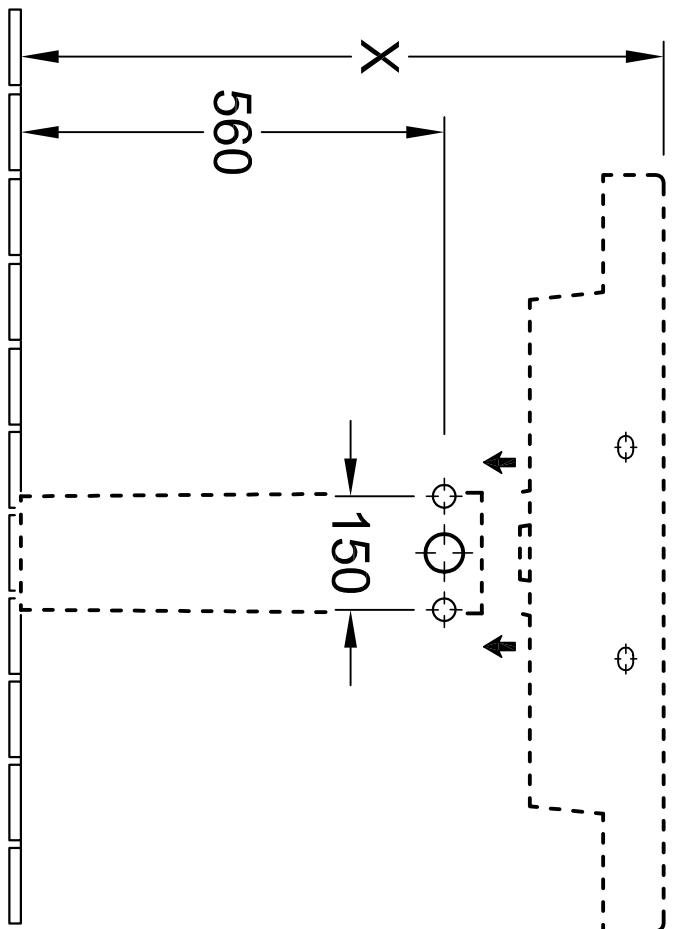

	A	C
6118 13	1300	540
6116 10	1000	545
6116 80	800	500

Aanduiding		Schaal	1 : 10
SUBWAY			
6118 13, 6116 10, 6116 80 - Meubelwastafel		Datum: Febr. 2003	
7250 50 Zuil, 7244 00 Sifonkap		W.g.: HARU	
Gewijzigd:	26.09.2011	Deze tekening mag zonder onze toestemming niet worden vernoemd of anderszins openbaar gemaakt. Het gebruik van informatie en technische tekeningen vindt plaats op eigen risico, onder uitsluiting van elke aansprakelijkheid door Villeroy & Boch. De opgegeven afmetingen zijn vrijblijvend, modelwijzigingen blijven voorbehouden.	
Villeroy&Boch			