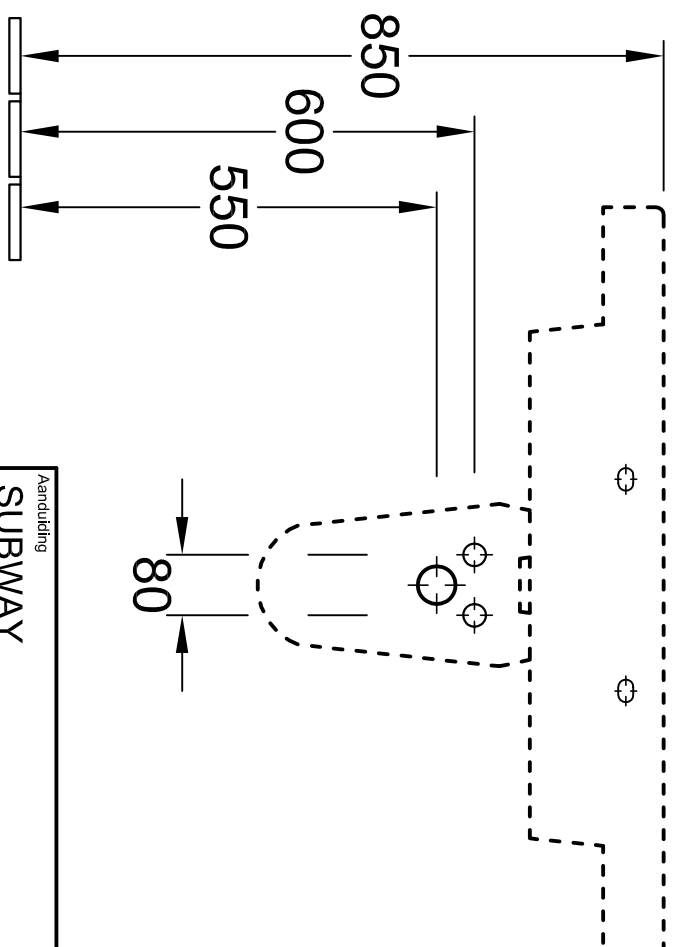

	A	C
6118 13	1300	540
6116 10	1000	545
6116 80	800	500

Aanduiding		Schaal	1 : 10
SUBWAY			
6118 13, 6116 10, 6116 80 - Meubelwastafel		Datum: Febr. 2003	
7250 50 Zuil, 7244 00 Sifonkap		W.g.: HARU	
Gewijzigd:	26.09.2011	Deze tekening mag zonder onze toestemming niet worden vernoemd of anderszins openbaar gemaakt. Het gebruik van informatie en technische tekeningen vindt plaats op eigen risico, onder uitsluiting van elke aansprakelijkheid door Villeroy & Boch. De opgegeven afmetingen zijn vrijblijvend, modelwijzigingen blijven voorbehouden.	
Villeroy&Boch			