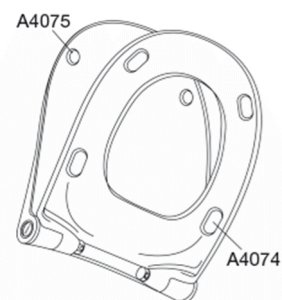

**Pressalit Sway D2 994**  
Toiletzitting met soft close en lift-off incl. scharnieren in roestvrij  
staal

**Functie**

Lift-off, Soft close

**Artikelnummer**

994001-DF4999  
VVS:615064001  
NRF:6190163  
RSK:7821822  
EAN:5708590341941

**Omschrijving**

PRESSALIT closetzitting met deksel, model "Pressalit Sway D2", Art. nr. 994 uit door en door gekleurd Duroplast, met soft close en DF4 uni scharnier voor lift-off uit roestvrijstaal.

- snelontkoppeling van zitting en deksel voor eenvoudige reiniging
- hartafstand scharniergegaten: 137-215 mm
- belastbaarheid zittingring max. 240 kg
- 10 jaar garantie