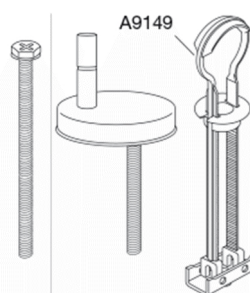

**Omschrijving**

PRESSALIT closetzitting met deksel, model "Pressalit Sway D2", Art. nr. 994 uit door en door gekleurd Duroplast, met soft close en DF4 uni scharnier voor lift-off uit roestvrijstaal.

- snelontkoppeling van zitting en deksel voor eenvoudige reiniging
- hartafstand scharniergegaten: 137-215 mm
- belastbaarheid zittingring max. 240 kg
- 10 jaar garantie