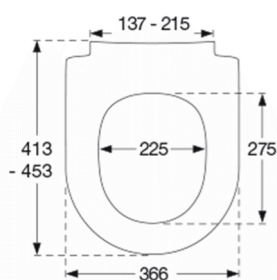

**Omschrijving**

PRESSALIT closetzitting met deksel, model "Pressalit Sway D2", Art. nr. 994 uit door en door gekleurd Duroplast, met soft close en DF4 uni scharnier voor lift-off uit roestvrijstaal.

- snelontkoppeling van zitting en deksel voor eenvoudige reiniging
- hartafstand scharniergegaten: 137-215 mm
- belastbaarheid zittingring max. 240 kg
- 10 jaar garantie