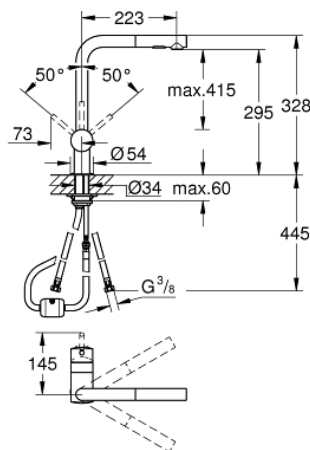

30 274 AL0 MINTA KEUKENMENGKRAAN

PRODUCTOMSCHRIJVING

- Kleur: hard graphite geborsteld (mat donker grijs)
- L-uitloop
- GROHE SilkMove 46 mm kardoes met keramische schijven
- mousseur
- uittrekbare handdouche met wisselfunctie tussen twee stralen
- omstelling: laminair straal / SpeedClean douchestraal
- automatisch terugkeer naar laminair straalsoort
- metalen spray
- instelbare doorstroombegrenzer
- draaibare buisuitloop
- zwenkbereik 360°
- geïntegreerde terugslagklep
- beveiligd tegen terugstroming
- flexibele aansluitslangen
- snelmontage systeem

30 274 AL0 MINTA KEUKENMENGKRAAN

ONDERDELEN , maart 2018 – now

- 1: Greep (Bestel-nr 46015AL0)
 - 2: Stofkap (Bestel-nr 46025AL0)
 - 3: Kardoes (Bestel-nr 46048000)
 - 4: Spoeldouche (Bestel-nr 46926AL0)
 - 4.1: Zeef (Bestel-nr 0676800M)
 - 4.2: Terugslagklepset
(Bestel-nr 08565000)
 - 4.3: Straalregelaar (Bestel-nr 48275000)
 - 5: Kraanmontageset (Bestel-nr 46345000)
 - 6: Doucheslang (Bestel-nr 48293000)
 - 7: Greep (Bestel-nr 40684000)*
 - 8: Aanslagbegrenzer (Bestel-nr 46375000)*
- *Speciale accessoires