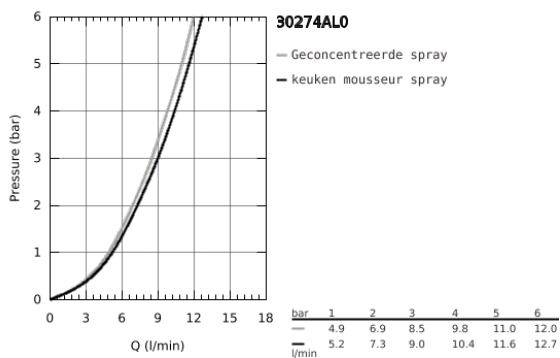

30 274 AL0 MINTA KEUKENMENGKRAAN

PRODUCTOMSCHRIJVING

- Kleur: hard graphite geborsteld (mat donker grijs)
- L-uitloop
- GROHE SilkMove 46 mm kardoes met keramische schijven
- mousseur
- uittrekbare handdouche met wisselfunctie tussen twee stralen
- omstelling: laminair straal / SpeedClean douchestraal
- automatisch terugkeer naar laminair straalsoort
- metalen spray
- instelbare doorstroombegrenzer
- draaibare buisuitloop
- zwenkbereik 360°
- geïntegreerde terugslagklep
- beveiligd tegen terugstroming
- flexibele aansluitslangen
- snelmontage systeem