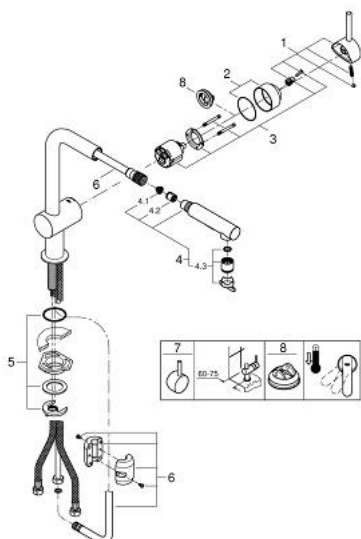

30 274 AL0 MINTA KEUKENMENGKRAAN

PRODUCTOMSCHRIJVING

- Kleur: hard graphite geborsteld (mat donker grijs)
- L-uitloop
- GROHE SilkMove 46 mm kardoes met keramische schijven
- mousseur
- uittrekbare handdouche met wisselfunctie tussen twee stralen
- omstelling: laminair straal / SpeedClean douchestraal
- automatisch terugkeer naar laminair straalsoort
- metalen spray
- instelbare doorstroombegrenzer
- draaibare buisuitloop
- zwenkbereik 360°
- geïntegreerde terugslagklep
- beveiligd tegen terugstroming
- flexibele aansluitslangen
- snelmontage systeem

30 274 AL0 MINTA KEUKENMENGKRAAN

ONDERDELEN , maart 2018 – now

- 1: Greep (Bestel-nr 46015AL0)
 - 2: Stofkap (Bestel-nr 46025AL0)
 - 3: Kardoes (Bestel-nr 46048000)
 - 4: Spoeldouche (Bestel-nr 46926AL0)
 - 4.1: Zeef (Bestel-nr 0676800M)
 - 4.2: Terugslagklepset
(Bestel-nr 08565000)
 - 4.3: Straalregelaar (Bestel-nr 48275000)
 - 5: Kraanmontageset (Bestel-nr 46345000)
 - 6: Doucheslang (Bestel-nr 48293000)
 - 7: Greep (Bestel-nr 40684000)*
 - 8: Aanslagbegrenzer (Bestel-nr 46375000)*
- *Speciale accessoires