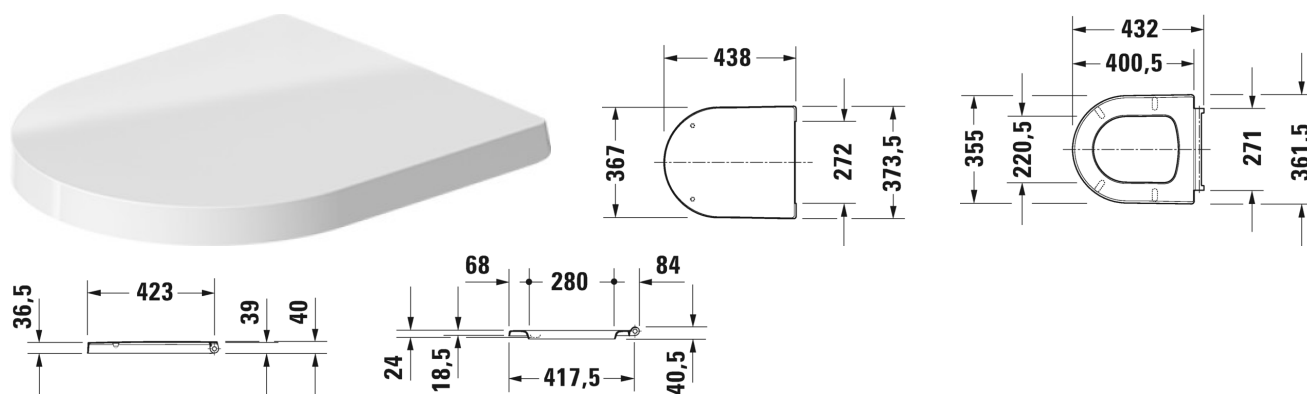

## Wc-zitting # 002019..00 / 002019..00

Wc-zitting	Afmetingen	Gewicht	Bestelnummer
afneembaar, scharnieren r.v.s. (inox), met zachtsluitend mechanisme			
<b>Kleuren</b>			
00 Wit 26 White/White Satin Matt			
<b>Variante</b>			
binnenzijde wit, buitenzijde wit		2,000 kg	002019..00
binnenzijde wit, buitenzijde wit zijdemat		2,000 kg	002019..00

Alle tekeningen bevatten de noodzakelijke maten welke binnen de tolerantie nog kunnen afwijken. Exacte maten, in het bijzonder voor specifieke maatwerksituaties, kunnen uitsluitend op het afgewerkte keramische product.