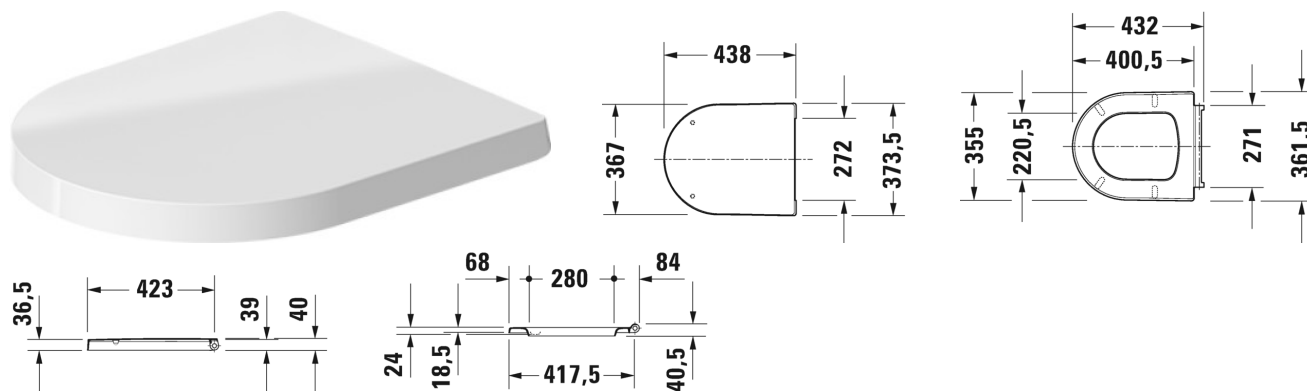

## Wc-zitting # 002011..00 / 002011..00

Wc-zitting	Afmetingen	Gewicht	Bestelnummer
scharnieren r.v.s. (inox), zonder zachtsluitend mechanisme			
<b>Kleuren</b>			
00 Wit 26 White/White Satin Matt			
<b>Variante</b>			
binnenzijde wit, buitenzijde wit		2,000 kg	002011..00
binnenzijde wit, buitenzijde wit zijdemat		2,000 kg	002011..00

*Alle tekeningen bevatten de noodzakelijke maten welke binnen de tolrantie nog kunnen afwijken. Exacte maten, in het bijzonder voor specifieke maatwerksituaties, kunnen uitsluitend op het afgewerkte keramische product.*