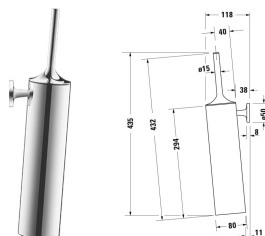

Borstelgarnituur # 009946..00

|< 80 mm >|

Borstelgarnituur	Afmetingen	Gewicht	Bestelnummer
wandmontage, 435 mm			
Kleuren			
10 Chroom 46 Black Matt			
Variante			
	80 x 118 mm	1,100 kg	009946..00

Alle tekeningen bevatten de noodzakelijke maten welke binnen de tolrantie nog kunnen afwijken. Exacte maten, in het bijzonder voor specifieke maatwerksituaties, kunnen uitsluitend op het afgewerkte keramische product.