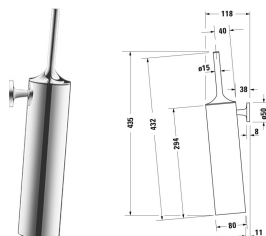

**Borstelgarnituur # 009946..00 / 009946..00**

|< 80 mm >|

Borstelgarnituur	Afmetingen	Gewicht	Bestelnummer
wandmontage, 435 mm			
<b>Kleuren</b>			
10 Chroom 46 Black Matt			
<b>Variante</b>			
	80 x 118 mm	1,100 kg	009946..00
	80 x 118 mm	1,100 kg	009946..00

*Alle tekeningen bevatten de noodzakelijke maten welke binnen de tolerantie nog kunnen afwijken. Exacte maten, in het bijzonder voor specifieke maatwerksituaties, kunnen uitsluitend op het afgewerkte keramische product.*