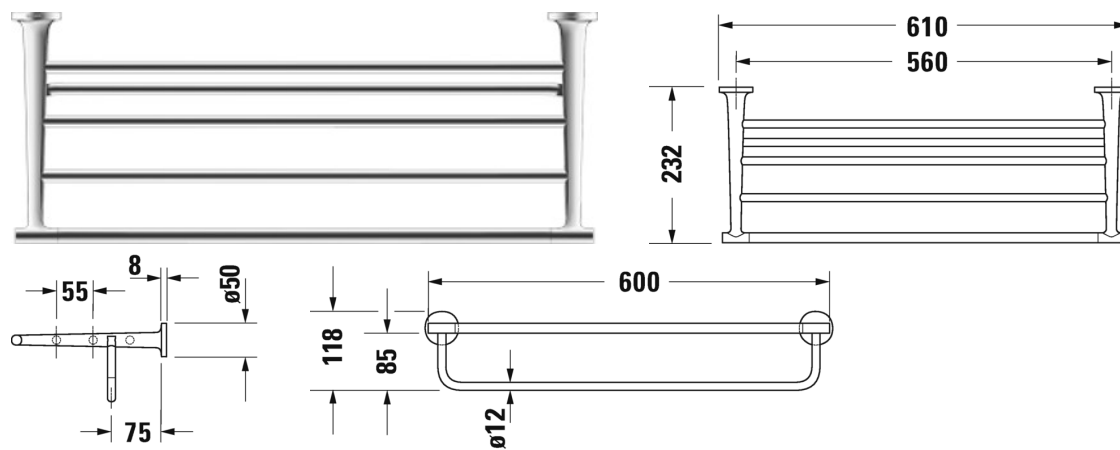

Handdoeklegger # 009944..00

|< 610 mm >|

Handdoeklegger	Afmetingen	Gewicht	Bestelnummer
118 mm			
Kleuren			
10 Chroom 46 Black Matt			
Variante			
	610 x 232 mm	1,340 kg	009944..00

Alle tekeningen bevatten de noodzakelijke maten welke binnen de tolerantie nog kunnen afwijken. Exacte maten, in het bijzonder voor specifieke maatwerksituaties, kunnen uitsluitend op het afgewerkte keramische product.