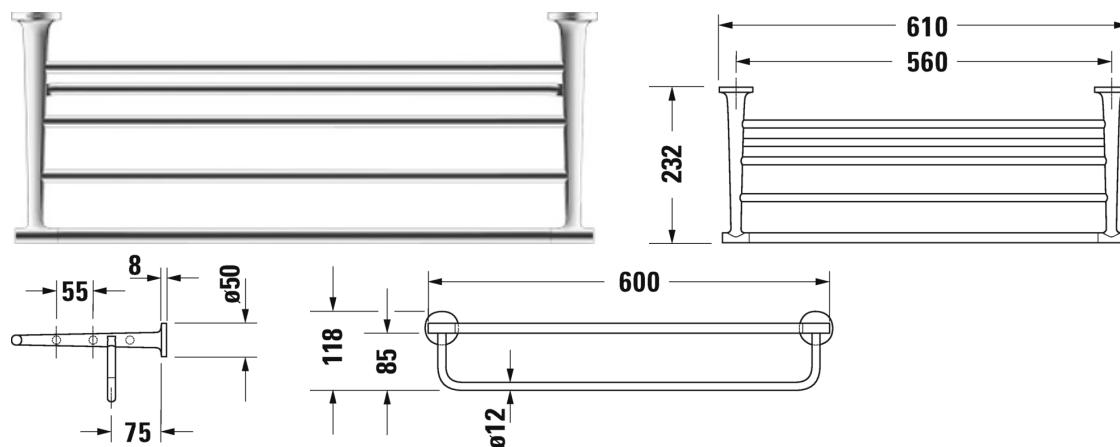

**Handdoeklegger # 009944..00**

| &lt; 610 mm &gt; |

Handdoeklegger	Afmetingen	Gewicht	Bestelnummer
118 mm			
<b>Kleuren</b>			
10 Chroom 46 Black Matt			
<b>Variante</b>			
	610 x 232 mm	1,340 kg	009944..00

Alle tekeningen bevatten de noodzakelijke maten welke binnen de tolerantie nog kunnen afwijken. Exacte maten, in het bijzonder voor specifieke maatwerksituaties, kunnen uitsluitend op het afgewerkte keramische product.