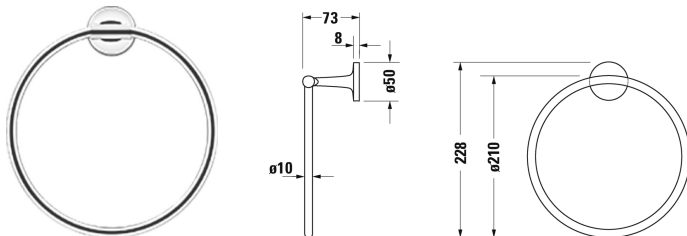

Handdoekring # 009947..00

|< 210 mm >|

Handdoekring	Afmetingen	Gewicht	Bestelnummer
228 mm			
Kleuren			
10 Chroom 46 Black Matt			
Variante			
	210 x 73 mm	0,240 kg	009947..00

Alle tekeningen bevatten de noodzakelijke maten welke binnen de tolerantie nog kunnen afwijken. Exacte maten, in het bijzonder voor specifieke maatwerksituaties, kunnen uitsluitend op het afgewerkte keramische product.