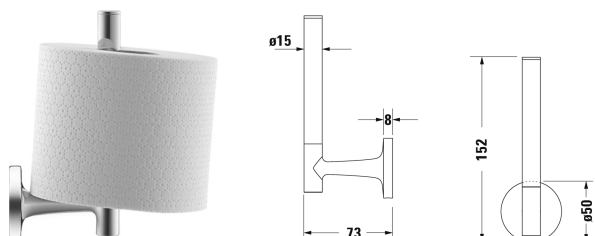

Reserve-rolhouder # 009939..00

|< 50 mm >|

Reserve-rolhouder	Afmetingen	Gewicht	Bestelnummer
152 mm			
Kleuren			
10 Chroom 46 Black Matt			
Variante			
	50 x 73 mm	0,180 kg	009939..00

Alle tekeningen bevatten de noodzakelijke maten welke binnen de tolfrantie nog kunnen afwijken. Exacte maten, in het bijzonder voor specifieke maatwerksituaties, kunnen uitsluitend op het afgewerkte keramische product.