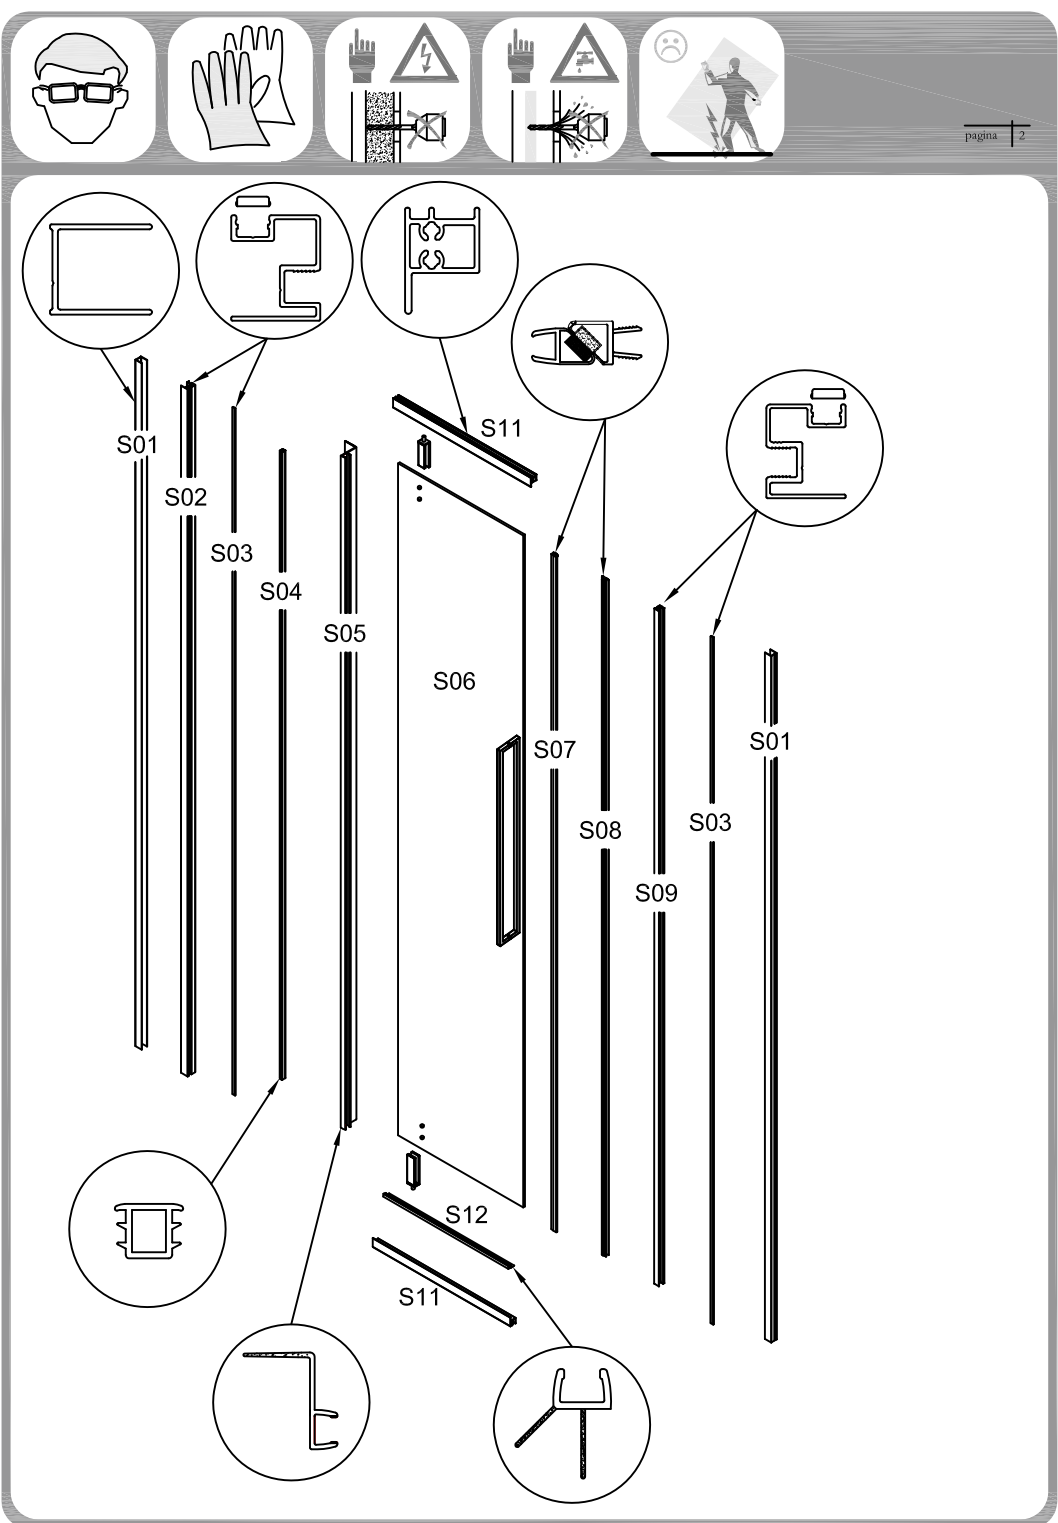

Montage Handleiding Serie ST04100

Enkele deur Serie-ST04100

VAN RIJN PRODUCTS

ST04100100

- TIMELESS
 - SPIEGEL
 - HELDER GLAS
 - SATIEN GLAS
 - MIRASTAR GLAS
 - OPTI WHITE GLAS
 - CREPI GLAS
 - GESTRAALD GLAS
 - MASTERRAY
 - MASTERCARRE
 - MASTERPOINT
 - MASTERLIGNE
 - GRIJS ROOKGLAS
 - BRONS ROOKGLAS
- VOORZIJDE
 - ACHTERZIJDE
 - VOORZIJDE
 - ACHTERZIJDE
 - SPIEGELZIJDE VOORZIJDE
 - BEDRUKT VOORZIJDE
 - VOORZIJDE
 - ACHTERZIJDE

- CLEARSHIELD
- VOORZIJDE
- ACHTERZIJDE

CE-keurmerk onder

Molendijk Noord 53 T: +31(0)548 - 515640
7461 PJ Rijssen info@vanrijnproducts.nl

Aantal:	Leverdatum:	Ordernummer:	Getekend:
1		ST04100100	MZ

- Check BESLAGTYPE
- Check GLASTYPE
- Check GLASMAAT
- Check SCHUINING / SPARING

BELANGRIJKE MEDEDELING

Controleer de inhoud van de verpakking op eventuele transportschade en kijk of alle onderdelen aanwezig zijn.

Zet het glas tijdens het uitpakken nooit direct op de grond, gebruik altijd karton of een vergelijkbaar materiaal als ondergrond. Wees voorzichtig bij het verplaatsten, let hierbij vooral op de hoeken en randen van het glas.