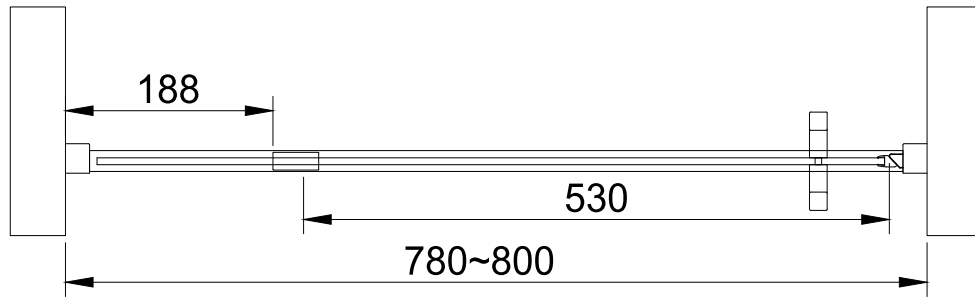

ST0410080

- ☐ TIMELESS
- ☐ SPIEGEL
- ☒ HELDER GLAS
- ☐ SATIJK GLAS
- ☐ MIRASTAR GLAS
- ☐ OPTI WHITE GLAS
- ☐ CREPI GLAS
- ☐ GESTRAALD GLAS
- ☐ MASTERRAY
- ☐ MASTERCARRE
- ☐ MASTERPOINT
- ☐ MASTERLIGNE
- ☐ GRIJS ROOKGLAS
- ☐ BRONS ROOKGLAS

- ☐ VOORZIJD
- ☐ ACHTERZIJD

- ☐ CLEARSHIELD
- ☐ VOORZIJD
- ☐ ACHTERZIJD

Molendijk Noord 53 T: +31(0)548 - 515640
7461 PJ Rijssen info@vanrijnproducts.nl

CE-keurmerk onder

Aantal:	Leverdatum:	Ordernummer:	Getekend:
1		ST0410080	MZ

- ☒ Check BESLAGTYPE
- ☐ Check GLASTYPE
- ☐ Check GLASMAAT
- ☐ Check SCHUINING / SPARING