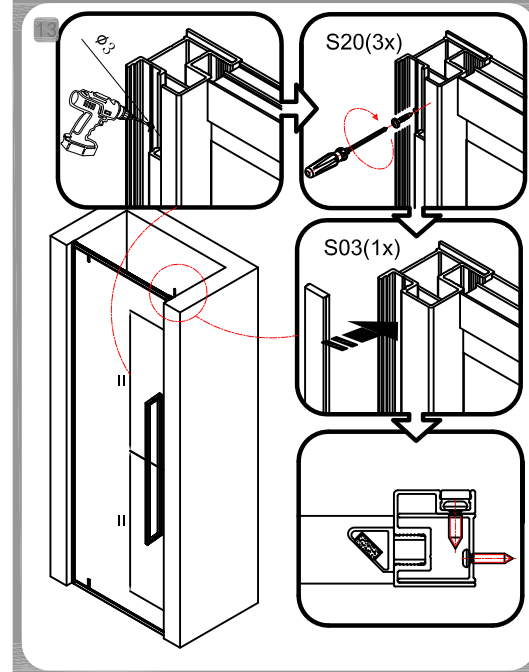

- Check BESLAGTYPE
- Check GLASTYPE
- Check GLASMAAT
- Check SCHUINING / SPARING

S13 2x	S14 1x	S15 2x	S16 2x	S18 6x
S19 8x	S20 6x	S21 6x	S22 1x	S23 1x

INSTRUCTIE VOOR GOED GEBRUIK EN ONDERHOUD

De douchewand moet na elk gebruik schoon gemaakt worden. Gebruik hierbij geen chemische middelen, maar een zachte doek of wisser. Gebruik nooit schuurmiddelen.