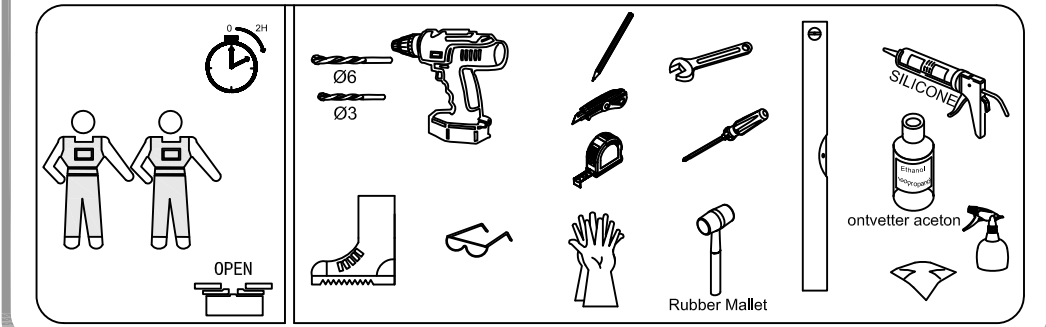

- Check BESLAGTYPE
- Check GLASTYPE
- Check GLASMAAT
- Check SCHUINING / SPARING

S13 2x	S14 1x	S15 2x	S16 2x	S18 6x
S19 8x	S20 6x	S21 6x	S22 1x	S23 1x

INSTRUCTIE VOOR GOED GEBRUIK EN ONDERHOUD

De douchewand moet na elk gebruik schoon gemaakt worden. Gebruik hierbij geen chemische middelen, maar een zachte doek of wisser. Gebruik nooit schuurmiddelen.