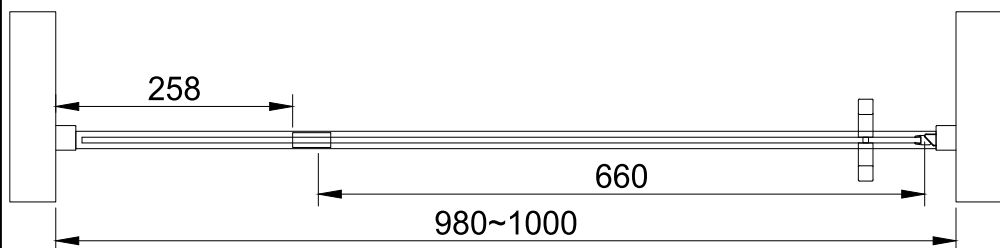

Montage Handleiding Serie ST04100

Enkele deur Serie-ST04100

VAN RIJN PRODUCTS

ST04100100

- TIMELESS
 - SPIEGEL
 - HELDER GLAS
 - SATIEN GLAS
 - MIRASTAR GLAS
 - OPTI WHITE GLAS
 - CREPI GLAS
 - GESTRAALD GLAS
 - MASTERRAY
 - MASTERCARRE
 - MASTERPOINT
 - MASTERLIGNE
 - GRIJS ROOKGLAS
 - BRONS ROOKGLAS
- VOORZIJDE
 - ACHTERZIJDE
 - VOORZIJDE
 - ACHTERZIJDE
 - SPIEGELZIJDE VOORZIJDE
 - BEDRUKT VOORZIJDE
 - VOORZIJDE
 - ACHTERZIJDE