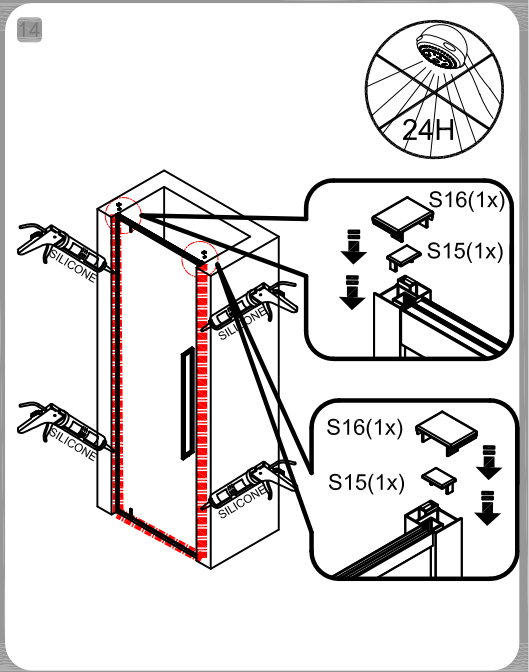

- Check BESLAGTYPE
- Check GLASTYPE
- Check GLASMAAT
- Check SCHUINING / SPARING

S13 2x	S14 1x	S15 2x	S16 2x	S18 6x
S19 8x	S20 6x	S21 6x	S22 1x	S23 1x

INSTRUCTIE VOOR GOED GEBRUIK EN ONDERHOUD

De douchewand moet na elk gebruik schoon gemaakt worden. Gebruik hierbij geen chemische middelen, maar een zachte doek of wisser. Gebruik nooit schuurmiddelen.