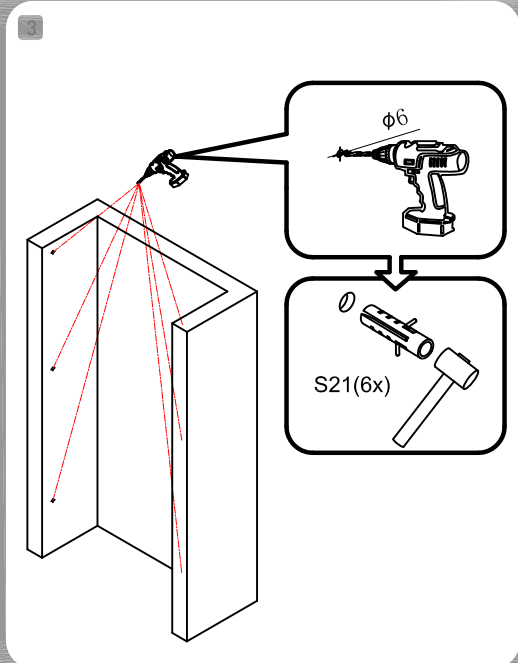

- Check BESLAGTYPE
- Check GLASTYPE
- Check GLASMAAT
- Check SCHUINING / SPARING

S13 2x	S14 1x	S15 2x	S16 2x	S18 6x
S19 8x	S20 6x	S21 6x	S22 1x	S23 1x

INSTRUCTIE VOOR GOED GEBRUIK EN ONDERHOUD

De douchewand moet na elk gebruik schoon gemaakt worden. Gebruik hierbij geen chemische middelen, maar een zachte doek of wisser. Gebruik nooit schuurmiddelen.