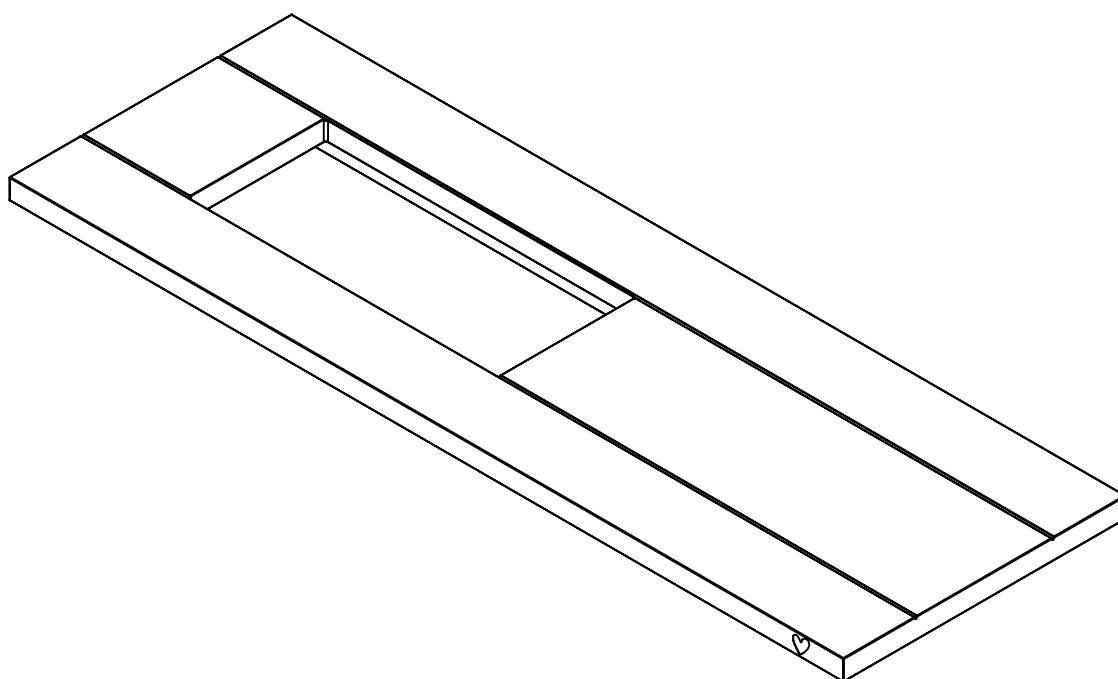

vtwonen badplank Board

Afmeting: 78x26x5 cm

Controleer bij ontvangst op beschadigingen en lees deze instructies.

Zijaanzicht:

Onderaanzicht:

Toegepaste materialen

Massief Europees Eiken, duurzaam geproduceerd volgens Europese richtlijnen.