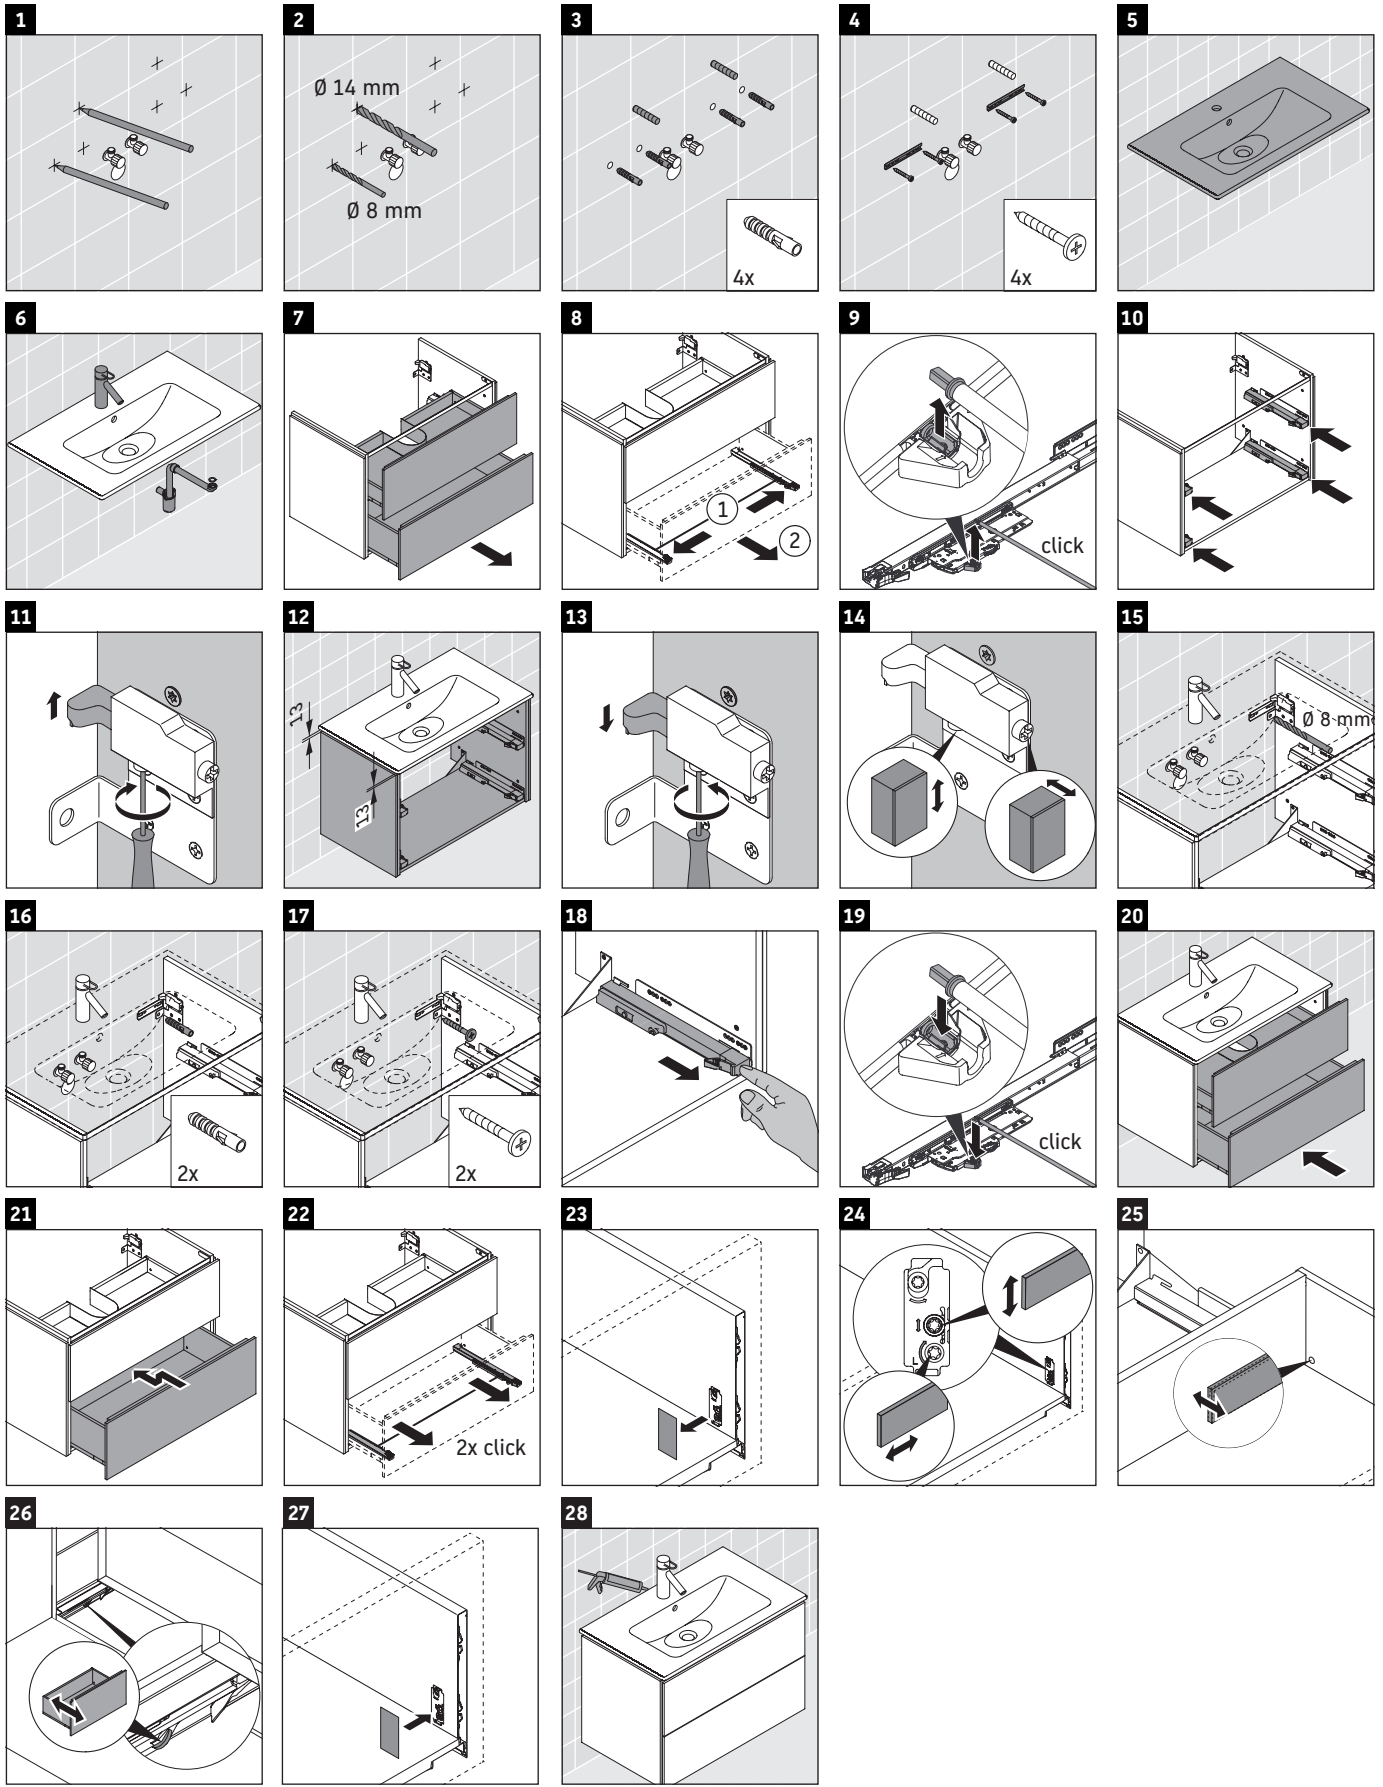

Duravit AG, Werderstr. 36, 78132 Hornberg, Germany, Phone +49 78 33 700, Fax +49 78 33 70 289, info@duravit.de, www.duravit.de