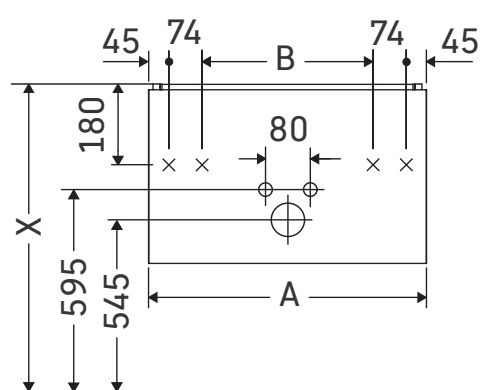

L-Cube

LC 6240

Montagehandleiding

A	B	W	X
mm	mm	mm	mm
620	382	17	833

Me by Starck # 233663

Aanwijzingen betreffende het gebruik

De badmeubel-serie voldoet aan de geldende normen en richtlijnen op het moment van de levering en is ontworpen voor gebruik in badkamers. Een direct contact met water, bijv. bij het douchen moet worden vermeden.