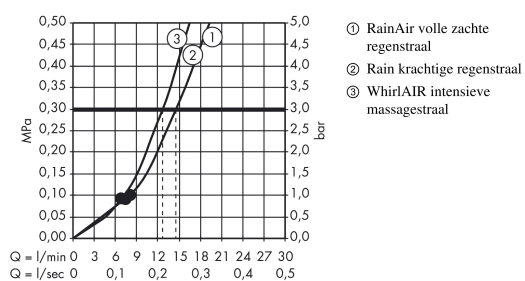

Raindance Select E handdouche 120 3jet

Oppervlakken: **Polished Gold-Optic** Artikelnummer: **26520990**

Beschrijving

- diameter douchekop 120 mm
- Select-knop voor wisselen straalsoort
- 3 straalsoorten
- RainAir volle zachte regenstraal, Rain krachtige regenstraal, Whirl intensieve massagestraal
- lood- en nikkelvrije doorvoer, geschikt bij allergie
- incl. uitspoelbaar vuilfilter
- Kiwa K6053_Showers
- Kiwa K6053_Showers

Artikeldetails

Technologie

Designprijzen

Productfoto

Maattekening

Doorstroombiagram

De verbruikswaarden werden in overeenstemming met de praktijk met de bijbehorende armaturen (thermostaat/mengkraan/inbouwventiel) gemeten.