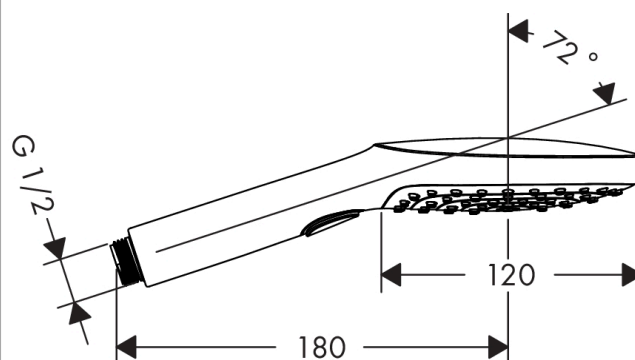

Raindance Select E handdouche 120 3jet

Oppervlakken: **Polished Gold-Optic** Artikelnummer: **26520990**

Beschrijving

- diameter douchekop 120 mm
- Select-knop voor wisselen straalsoort
- 3 straalsoorten
- RainAir volle zachte regenstraal, Rain krachtige regenstraal, Whirl intensieve massagestraal
- lood- en nikkelvrije doorvoer, geschikt bij allergie
- incl. uitspoelbaar vuilfilter
- Kiwa K6053_Showers
- Kiwa K6053_Showers

Artikeldetails

Technologie

Designprijzen

Productfoto

Maattekening

Doorstroombiagram

De verbruikswaarden werden in overeenstemming met de praktijk met de bijbehorende armaturen (thermostaat/mengkraan/inbouwventiel) gemeten.