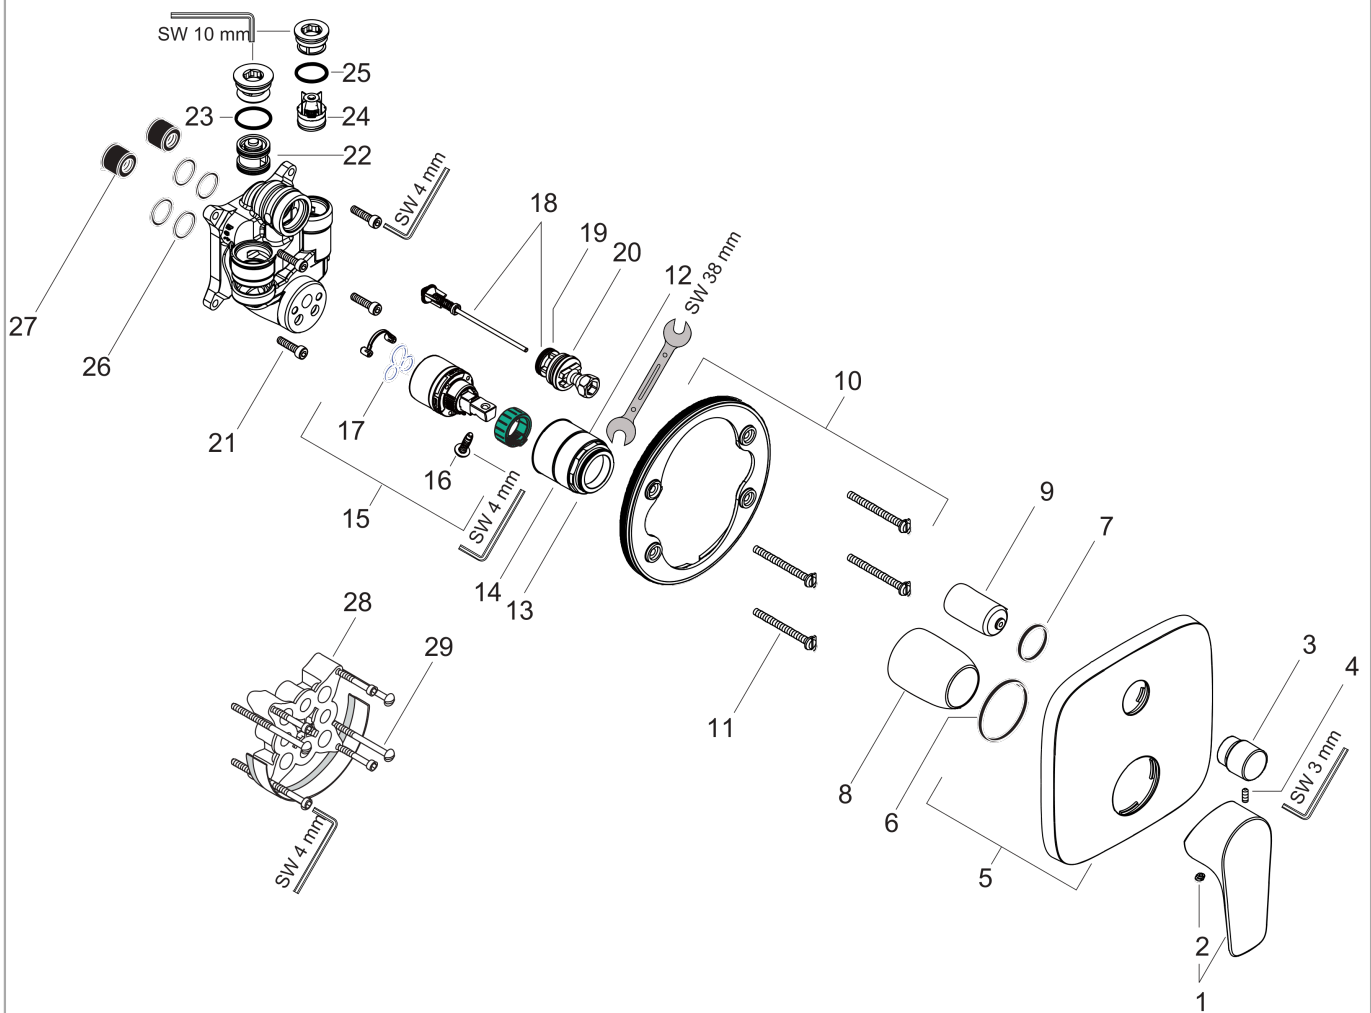

### Beschrijving

- maximale doorstroomhoeveelheid bij 3 bar: 25 l/min
- keramisch kardoos
- SafetyFunctie instelbare heetwaterbegrenzing
- omstelling met automatische reset
- inbouwdeel

### Maattekening

### Doorstroombiagram

Talis E

ééngreeps badmengkraan afbouwdeel met zekerheidscombinatie

Oppervlakte finish: **Brushed Black Chrome** Artikelnummer: **71474340**

Explosietekening

Bouwjaar: >07/19

**Talis E****ééngreeps badmengkraan afbouwdeel met zekerheidscombinatie**Oppervlakte finish: **Brushed Black Chrome** Artikelnummer: **71474340****Reserveonderdelenlijst**

Bouwjaar: &gt;07/19

<b>Regel</b>	<b>Beschrijving</b>	<b>Artikelnummer</b>	<b>Prijs incl. BTW</b>	<b>VE</b>
1	greep	92666340	-	1
2	greepstop	96338000	-	1
3	trekknop	98795340	-	1
4	inbusschroef M4x10	97667000	-	1
5	rozet 155 / 155 mm	95275340	-	1
6	O-ring 43x3	98418000	-	1
7	O-ring 23x3	98142000	-	1
8	huls	98790340	-	1
9	omstelhuls	98794340	-	1
10	rozetdrager	98793000	-	1
11	drager-schroef-set	96454000	-	1
12	moer	98796000	-	1
13	O-ring 30x1,5	98433000	-	1
14	O-ring 39x1,5	98400000	-	1
15	kardoes compl.	92730000	-	1
16	borgschroef	95140000	-	1
17	dichting	95008000	-	1
18	omstelling compl.	95014000	-	1
19	O-ring 16x2,3	98207000	-	1
20	O-ring 20x2,5	92602000	-	1
21	schroef-set	96525000	-	1
22	beluchter	96753000	-	1
23	O-Ring 22x2	98185000	-	1
24	terugslagklep	96655000	-	1
25	O-ring 19x2	98426000	-	1
26	O-ring 16x2	98133000	-	1
27	slagdemper	94073000	-	1
28	verlengset 25 mm	13595000	-	1
29	drager-schroef-set	97747000	-	1
a	Basisset	01800180	-	1