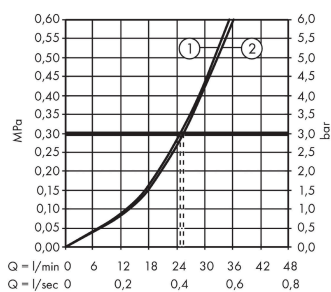

Doorstroombiagram