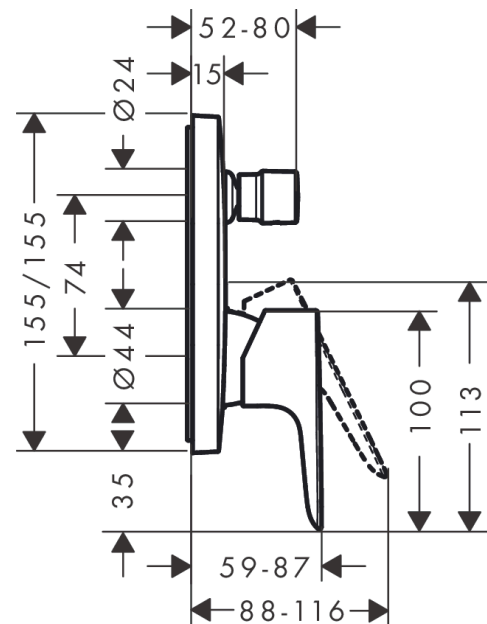

## Talis E

ééngreeps badmengkraan afbouwdeel met zekerheidscombinatie

Oppervlakte finish: **Brushed Black Chrome** Artikelnummer: **71474340**

### Beschrijving

- maximale doorstroomhoeveelheid bij 3 bar: 25 l/min
- keramisch kardoos
- SafetyFunctie instelbare heetwaterbegrenzing
- omstelling met automatische reset
- inbouwdeel

### Maattekening