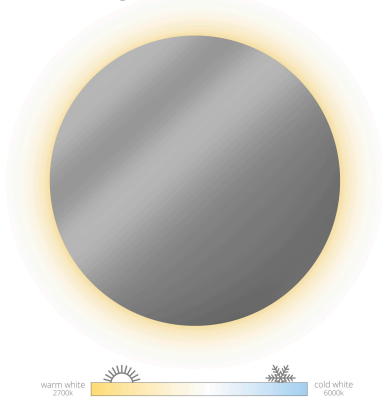

## Spiegel Rond CCT-verlichting, diameter 80 cm

Product nr.	<b>SPMCCT800</b>
Omschrijving	Spiegel Rond CCT-verlichting, diameter 80 cm
Merk	Looox
Serie	Mirror collection
Type	CM-Line

### Ga voor een trendy rond!

Ronde badkamerspiegels zijn in opmars op interieurgebied en verkrijgbaar bij Looox. Durf te gaan voor verandering en kies voor een ronde badkamerspiegel. De Looox Mirror CM-Line is een gedurfde en praktische aanvulling op onze huidige badkamercollectie. De Looox Mirror CM-Line wordt geleverd in de maten 60, 70, 80, 100 en 120 cm. Ook is de CM-Line leverbaar met CCT verlichting (regeling tussen warmwit naar koudwit).

Niet dol op felle kleuren? Geen probleem! De badkamerspiegel is ook voorzien van helderwitte ledverlichting.

Materiaal	Aluminium	Dikte	25 Millimeter
Vandaalbestendig	nee	Hoogte	800 Millimeter
Uitvoeringsvorm	Wandspiegel	Breedte	800 Millimeter
Vorm	Rond	Diameter	800 Millimeter
Uitvoering glas	Helder		
Vergrotende spiegel	nee		
Met spiegelijst	nee		
Materiaal spiegelijst	Overig		
Kleur spiegelijst	Overig		
Met facet	nee		
Uitvoering facet	Overig		
Met bevestigingsmateriaal	ja		
Kleur bevestigingsmateriaal	Overig		
Met anticondens	nee		
Met verlichting	ja		
Met verwarming	nee		
Elektrische aansluiting	Kabel		