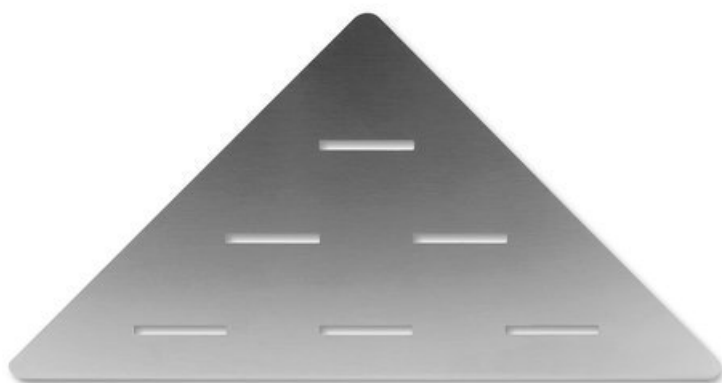

SPECIAL COLLECTION CORNER SHELF

Extra informatie

De LooX Corner Shelf is een stijlvolle shampoohouder. Met onze LooX Corner Shelf heb je altijd je doucheartikelen binnen handbereik!

Badartikelen, shampooflessen en tubes.. Hoe voorkom je dat ze ergens rommelig op de grond van je doucheruimte belanden? Onze LooX Corner Shelf biedt de oplossing. De LooX Corner Shelf is een mooi alternatief voor het doorsnee doucherek. De shampoohouder wordt geïntegreerd in de voegen van de tegels. Hierdoor is de shampoohouder netjes in de voegen weggewerkt. Een functionele en trendy badkameroplossing.

Onze tip: de hoekplank is perfect te combineren met de andere producten uit de [LooX Collection](#) en gemaakt van hoogwaardig rvs. Hierdoor is het product uiterst geschikt voor in de doucheruimte. Leverbaar in geborsteld rvs en de kleuren antraciet, wit en [matzwart](#).

Technische specificaties

Corner Shelf

Materiaal Rvs

Afwerking Mat zwart, antraciet, wit of geborsteld rvs

Diepte 22 cm

Extra Geschikt voor in de doucheruimte

Artikelnummers

| | Artikelnummer |
|-----------------------|---------------|
| Geborsteld rvs | CORNER30 |
| Antraciet | CORNER30A |
| Wit | CORNER30W |
| Mat zwart | CORNER30MZ |