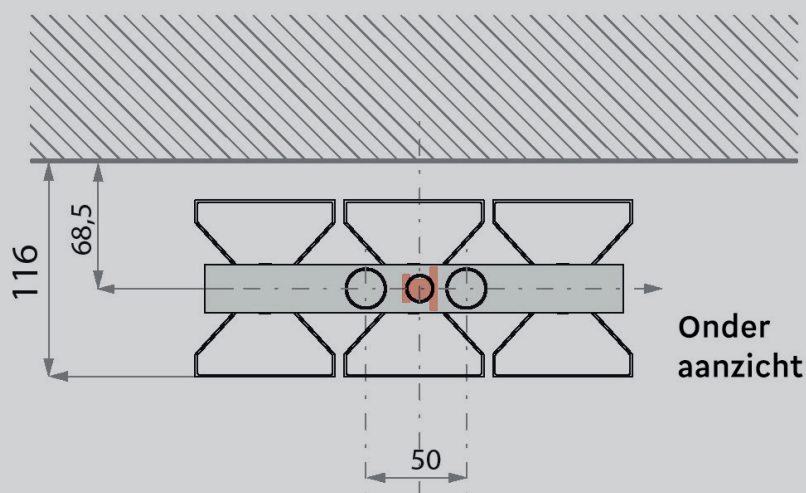

Aluminium radiatoren zijn niet geschikt bij stadsverwarming.

Technische gegevens

Warmteafgifte	Volgens de Europese Norm EN442
Materiaal	Aluminium
Kleur	Structuur wit en structuur zwart
Maximum werktemperatuur	110°C
Werkdruk	6 bar
Afpersdruk	10 bar
Aansluitingen	4x zij aansluiting 1/2" 2x middenonderaansluiting (MM) 1/2" h.o.h. 50mm.
Hoogtes	1800 en 2000mm
Lengtes	240 - 320 - 400 - 480mm.
Garantie	10 jaar op fabricagefouten, indien de radiator onder normale omstandigheden in een verwarmingssysteem met warm water wordt toegepast.
Levering inclusief	<ul style="list-style-type: none">• Verstelbare ophangbeugels• Houtdraadbouten en pluggen• Blind- en ontluichtingsstop
Algemeen	Keerplaatje toe te passen bij gebruik van de onder-aansluitingen. Aansluiten aan de bovenzijde (aanvoer/retour links- rechtsboven) is niet mogelijk.
Warmteafgifte	

Afgifte volgens EN442 75/65/20 °C

Hoogte	Lengte	Bestelnr (wit)	Bestelnr (zwart)	Watt
1800	240	9728933	9728934	904
	320	9728931	9728938	1206
	400	9728928	9728924	1507
	480	9728927	-	1808
2000	240	9728929	-	983
	320	9728925	-	1310
	400	9728940	-	1638
	480	9728937	-	1966