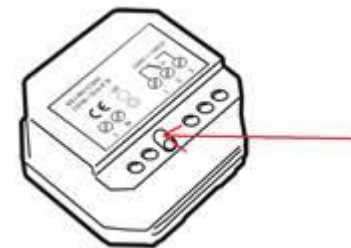

### Aansluitingen ontvanger:

230V~ Power supply	Terminals
Life	⊖ L
Neutral	⊖ N

Output to heating equipment:	Terminals
Break contact	⊖ 5A ↓
Joint	⊖ μ ↑
Make contact	⊖ 10A ↓

### Ontvanger met bediening verbinden:

- Druk op de knop van de ontvanger en wacht totdat het rode lampje brand.

- Druk vervolgens gedurende 5 seconden op dezelfde knop totdat het rode lampje begint te knipperen.
- Druk bij de bediening op de 'SET' knop gedurende 3 seconden. Op het display verschijnt 'MEMO'.