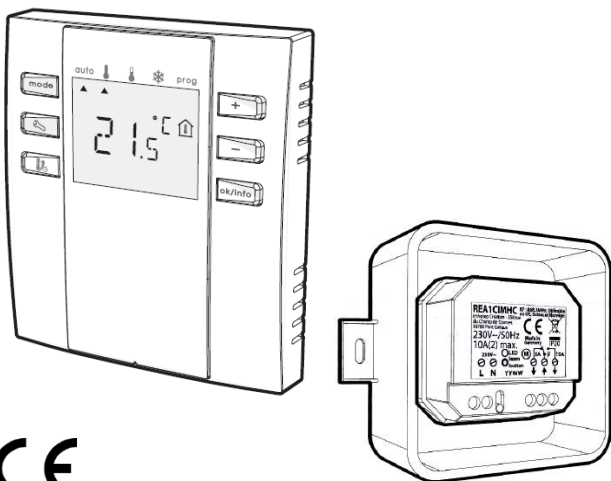

## Handleiding Afstandsbediening EL.BEDIENING.07

Technische specificaties	
Product	Radiografische ontvanger & Bediening
Toepassing	Elektrische radiatoren
Kleur	Wit
Toetsenbord	6 toetsen
Display	LCD display
Temperatuurselectie	+0°C / +50°C
Temperatuurregeling	-20°C / +60°C
Batterijen	2 x 1,5 V, type AA
Transmissie	Radiofrequentie, 868.3 Mhz
Montage	Wandmontage middels wandhouder
Keurmerk	CE
Klasse	IP44 (indien gemonteerd in meegeleverde omkasting) Klasse II
Garantie	2 jaar