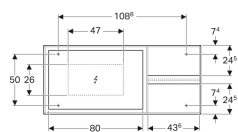

Geberit Citterio lichtspiegel, aflegvlak zijdelings

Voorbeeldafbeelding

Eigenschappen

- Met aflegvlak links of rechts
- In-/uitschakelen van de verlichting via wandschakelaar
- Spiegeloppervlak met LED-lichtlijst in frame geïntegreerd
- Frame van hout

Technische gegevens

Beschermingsgraad	IP44
Beschermingsklasse	II
Nominale spanning	230 V AC
Netfrequentie	50 Hz
Bedrijfsspanning	12 V DC
Uitgangsspanning	12 V DC
Opgenomen vermogen	28 W
Materiaal	Glas
Lichtkleur	4200 K

Art. nr.	Kleur / oppervlak	B	H	T	Lichtstroom
500.571.JI.1	Eiken beige / Melamine houtstructuur	133.4 cm	58.4 cm	14 cm	2860 lm
500.571.JJ.1	Eiken grijs-bruin / Melamine houtstructuur	133.4 cm	58.4 cm	14 cm	2860 lm