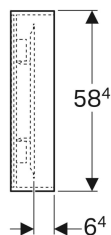

Geberit Citterio lichtspiegel, aflegvlak zijdelings

Voorbeeldafbeelding

Eigenschappen

- Met aflegvlak links of rechts
- In-/uitschakelen van de verlichting via wandschakelaar
- Spiegeloppervlak met LED-lichtlijst in frame geïntegreerd
- Frame van hout

Technische gegevens

Beschermingsgraad	IP44
Beschermingsklasse	II
Nominale spanning	230 V AC
Netfrequentie	50 Hz
Bedrijfsspanning	12 V DC
Uitgangsspanning	12 V DC
Opgenomen vermogen	28 W
Materiaal	Glas
Lichtkleur	4200 K

Art. nr.	Kleur / oppervlak	B	H	T	Lichtstroom
500.571.JI.1	Eiken beige / Melamine houtstructuur	133.4 cm	58.4 cm	14 cm	2860 lm
500.571.JJ.1	Eiken grijs-bruin / Melamine houtstructuur	133.4 cm	58.4 cm	14 cm	2860 lm