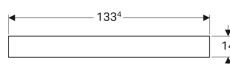

Geberit Citterio lichtspiegel, aflegvlak zijdelings

Voorbeeldafbeelding

Eigenschappen

- Met aflegvlak links of rechts
- In-/uitschakelen van de verlichting via wandschakelaar
- Spiegeloppervlak met LED-lichtlijst in frame geïntegreerd
- Frame van hout