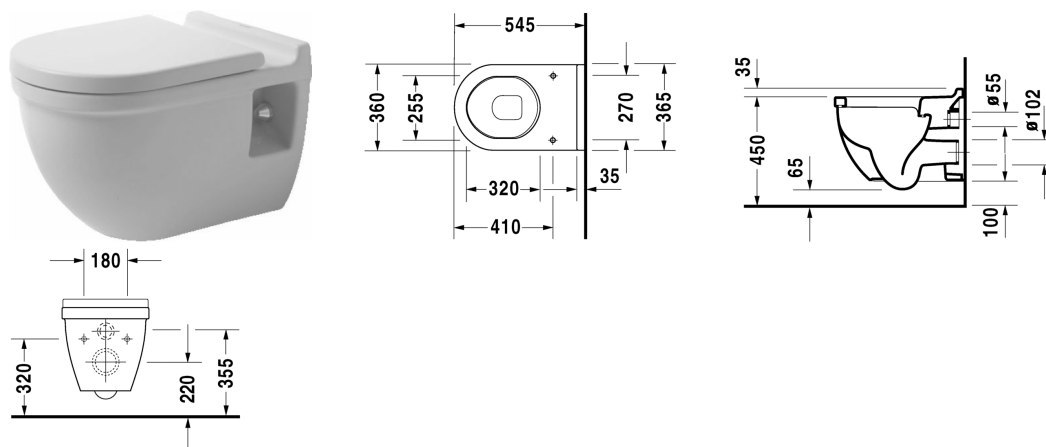

**Wandwc Comfort # 221509..00 / 221509..00**

| &lt; 360 mm &gt; |

Wandwc Comfort	Afmetingen	Gewicht	Bestelnummer
diepspoel, zithoogte + 5 cm, UWL klasse 2			
<b>Kleuren</b>			
00 Wit 20 HygieneGlaze wit (keramiek met antibacteriële werking)			
<b>Variante</b>			
♣ 6,0 L	360 x 545 mm	27,000 kg	221509..00
♣ 6,0 L	360 x 545 mm	27,000 kg	221509..00
<b>Infobox</b>			
Voorwandelementen met geïntegreerde geurafzuiging worden niet aanbevolen			
Sanitair keramiek met de speciale WonderGliss behandeling blijft langer glanzend schoon en aantrekkelijk. Als u een artikel in WonderGliss bestelt, dient u een "1" toe te voegen aan het modelnummer als 11de cijfer.			
<b>Onderdeel</b>			
Geluid Dempingsset			Schallschutz-Set 005090
Bevestiging voor wandbidet en wandwc	Ø 12 x 180 mm	0,200 kg	006500
<b>Geschikte producten</b>			
Wc-zitting scharnieren r.v.s. (inox), zonder zachtsluitend mechanisme,			006381
Wc-zitting Vital doorlopende scharnieren, hoekbuffers voor laterale stabiliteit, scharnieren r.v.s. (inox), zonder zachtsluitend mechanisme,			006241

Wandwc Comfort # 221509..00 / 221509..00

|< 360 mm >|

Wc-zitring Vital doorlopende scharnieren, hoekbuffers voor laterale stabiliteit, scharnieren r.v.s. (inox), zonder zachtsluitend mechanisme,

006261

Wc-zitting scharnieren r.v.s. (inox), afneembaar, met zachtsluitend mechanisme,

006389

*Alle tekeningen bevatten de noodzakelijke maten welke binnen de toltrantie nog kunnen afwijken. Exacte maten, in het bijzonder voor specifieke maatwerksituaties, kunnen uitsluitend op het afgewerkte keramische product.*