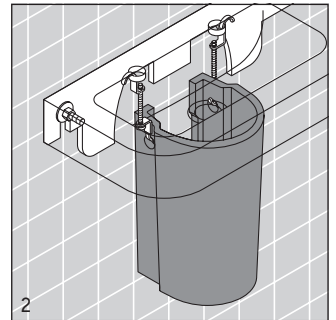

Technische Verbesserungen und optische Veränderungen an den abgebildeten Produkten behalten wir uns vor.
We reserve the right to make technical improvements and enhance the appearance of the products shown.
Nous nous réservons le droit d'apporter des améliorations techniques et de modifier l'apparence visuelle des produits présentés.
Technische verbeteringen en optische wijzigingen ten opzichte van de afgebeelde producten voorbehouden.
Con riserva di apportare modifiche tecniche.
Nos reservamos el derecho de realizar modificaciones técnicas y de aspecto de los productos representados.
Reservamo-nos o direito de efectuar melhorias técnicas e alterações visuais que beneficiem os produtos apresentados.
Belirtilen ürünlerde teknik iyileştirme ve görsel değişiklik yapma haklarımız saklıdır.
由于技术改进, 我们保留改变产品规格说明的权利。