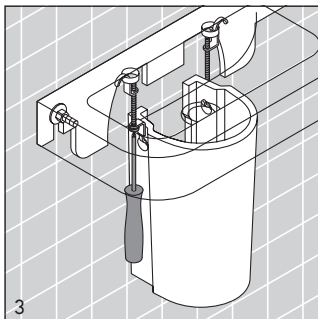

Technische Verbesserungen und optische Veränderungen an den abgebildeten Produkten behalten wir uns vor.
We reserve the right to make technical improvements and enhance the appearance of the products shown.
Nous nous réservons le droit d'apporter des améliorations techniques et de modifier l'apparence visuelle des produits présentés.
Technische verbeteringen en optische wijzigingen ten opzichte van de afgebeelde producten voorbehouden.
Con riserva di apportare modifiche tecniche.
Nos reservamos el derecho de realizar modificaciones técnicas y de aspecto de los productos representados.
Reservamo-nos o direito de efectuar melhorias técnicas e alterações visuais que beneficiem os produtos apresentados.
Belirtilen ürünlerde teknik iyileştirme ve görsel değişiklik yapma haklarımız saklıdır.
由于技术改进, 我们保留改变产品规格说明的权利。