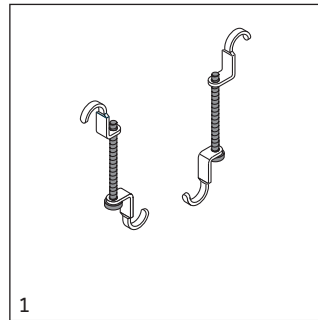

Technische Verbesserungen und optische Veränderungen an den abgebildeten Produkten behalten wir uns vor.
We reserve the right to make technical improvements and enhance the appearance of the products shown.
Nous nous réservons le droit d'apporter des améliorations techniques et de modifier l'apparence visuelle des produits présentés.
Technische verbeteringen en optische wijzigingen ten opzichte van de afgebeelde producten voorbehouden.
Con riserva di apportare modifiche tecniche.
Nos reservamos el derecho de realizar modificaciones técnicas y de aspecto de los productos representados.
Reservamo-nos o direito de efectuar melhorias técnicas e alterações visuais que beneficiem os produtos apresentados.
Belirtilen ürünlerde teknik iyileştirme ve görsel değişiklik yapma haklarımız saklıdır.
由于技术改进, 我们保留改变产品规格说明的权利。