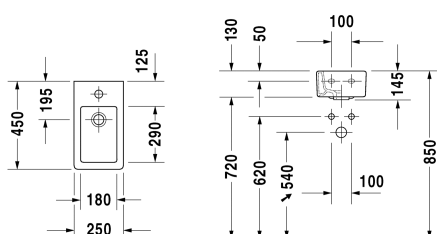

Fonteintje # 0702250000

| < 250 mm > |

Fonteintje	Afmetingen	Gewicht	Bestelnummer
met overloop, met kraanvlak, onderzijde geglazuurd, 250 mm			
Kleuren			
00 Wit			
Variante			
●	250 x 450 mm	8,900 kg	0702250000
Sanitair keramiek met de speciale WonderGliss behandeling blijft langer glanzend schoon en aantrekkelijk. Als u een artikel in WonderGliss bestelt, dient u een "1" toe te voegen aan het modelnummer als 11de cijfer.			

Alle tekeningen bevatten de noodzakelijke maten welke binnen de tolerantie nog kunnen afwijken. Exacte maten, in het bijzonder voor specifieke maatwerksituaties, kunnen uitsluitend op het afgewerkte keramische product.