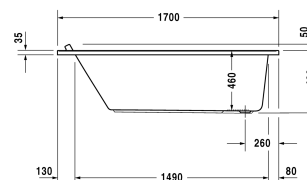

Bad # 700337000000000

| < 1700 mm > |

Bad	Afmetingen	Gewicht	Bestelnummer
rechthoek, inbouwversie of voor ommanteling, met één rugsteun			
<b>Kleuren</b>			
00 Wit			
<b>Variante</b>			
Basismodel	1700 x 900 mm	33,500 kg	700337000000000
<b>Passende setting</b>			
LED gekleurd licht met afstandbediening voor baden, (wit -00, chroom -10)			790840
Sound voor baden			791851
<b>Passende meubelommantelingen</b>			
Meubelommanteling voor hoek rechts, voor # 7X0337 (1700 x 900 mm)	1690 x 890 mm		ST8918
Meubelommanteling voor nis, voor # 7X0334 (1700 x 700 mm), voor # 7X0335 (1700 x 750 mm), voor # 7X0336 (1700 x 800 mm), voor # 7X0337 (1700 x 900 mm)	1690 mm		ST8938
Meubelommanteling voorwandversie, voor # 7X0337 (1700 x 900 mm)	1680 x 890 mm		ST8925
Meubelommanteling voor hoek links, voor # 7X0337 (1700 x 900 mm)	1690 x 890 mm		ST8911
<b>Geschikte producten</b>			
Wandbevestiging ter bevestiging en ondersteuning van baden- en douchebakken aan de wand, 3 stuks,			790103
Wandprofiel voor geluiddemping, lengte: 3300 mm,			790104

**Bad # 7003370000000000**

|< 1700 mm >|

Potenset voor acryl baden en douchebakken, met lengte > 1000 mm, 2 stuks,	790100
Af- en overloopgarnituur Quadroval chroom, voor baden met zijdelingse afvoer, doorsnede afvoer 52 mm, kabellengte 530 mm,	790285
Af- en overloopgarnituur Quadroval met waterinlaat, chroom, *, voor baden met zijdelingse afvoer, doorsnede afvoer 52 mm, kabellengte 530 mm,	790286
Piepschuim baddrager voor # 700337, ***,	791445
Nekkussen voor Starck, materiaal: polyurethaan, wit,	790010
Geluidsisolatieset voor acryl baden ****, inhoud: geluidsisolatiebadbevestiging, bitumenmatten, wandprofiel # 790104,	791368

*Alle tekeningen bevatten de noodzakelijke maten welke binnen de tolfrantie nog kunnen afwijken. Exacte maten, in het bijzonder voor specifieke maatwerksituaties, kunnen uitsluitend op het afgewerkte keramische product.*