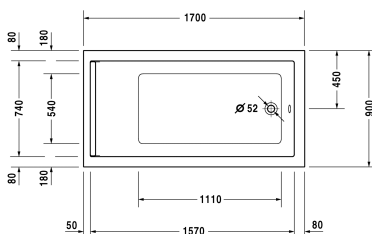

Bad # 700337000000000

| < 1700 mm > |

Bad	Afmetingen	Gewicht	Bestelnummer
rechthoek, inbouwversie of voor ommanteling, met één rugsteun			
<b>Kleuren</b>			
00 Wit			
<b>Variante</b>			
Basismodel	1700 x 900 mm	33,500 kg	700337000000000
<b>Passende setting</b>			
LED gekleurd licht met afstandbediening voor baden, (wit -00, chroom -10)			790840
Sound voor baden			791851
<b>Passende meubelommantelingen</b>			
Meubelommanteling voor hoek rechts, voor # 7X0337 (1700 x 900 mm)	1690 x 890 mm		ST8918
Meubelommanteling voor nis, voor # 7X0334 (1700 x 700 mm), voor # 7X0335 (1700 x 750 mm), voor # 7X0336 (1700 x 800 mm), voor # 7X0337 (1700 x 900 mm)	1690 mm		ST8938
Meubelommanteling voorwandversie, voor # 7X0337 (1700 x 900 mm)	1680 x 890 mm		ST8925
Meubelommanteling voor hoek links, voor # 7X0337 (1700 x 900 mm)	1690 x 890 mm		ST8911
<b>Geschikte producten</b>			
Wandbevestiging ter bevestiging en ondersteuning van baden- en douchebakken aan de wand, 3 stuks,			790103
Wandprofiel voor geluiddemping, lengte: 3300 mm,			790104

**Bad # 7003370000000000**

|< 1700 mm >|

Potenset voor acryl baden en douchebakken, met lengte > 1000 mm, 2 stuks,	790100
Af- en overloopgarnituur Quadroval chroom, voor baden met zijdelingse afvoer, doorsnede afvoer 52 mm, kabellengte 530 mm,	790285
Af- en overloopgarnituur Quadroval met waterinlaat, chroom, *, voor baden met zijdelingse afvoer, doorsnede afvoer 52 mm, kabellengte 530 mm,	790286
Piepschuim baddrager voor # 700337, ***,	791445
Nekkussen voor Starck, materiaal: polyurethaan, wit,	790010
Geluidsisolatieset voor acryl baden ****, inhoud: geluidsisolatiebadbevestiging, bitumenmatten, wandprofiel # 790104,	791368

*Alle tekeningen bevatten de noodzakelijke maten welke binnen de tolfrantie nog kunnen afwijken. Exacte maten, in het bijzonder voor specifieke maatwerksituaties, kunnen uitsluitend op het afgewerkte keramische product.*