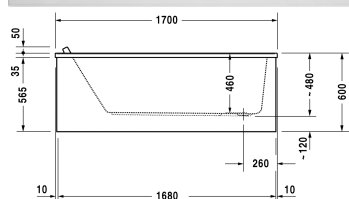

Bad # 700337000000000

| < 1700 mm > |

Bad	Afmetingen	Gewicht	Bestelnummer
rechthoek, inbouwversie of voor ommanteling, met één rugsteun			
<b>Kleuren</b>			
00 Wit			
<b>Variante</b>			
Basismodel	1700 x 900 mm	33,500 kg	700337000000000
<b>Passende setting</b>			
LED gekleurd licht met afstandbediening voor baden, (wit -00, chroom -10)			790840
Sound voor baden			791851
<b>Passende meubelommantelingen</b>			
Meubelommanteling voor hoek rechts, voor # 7X0337 (1700 x 900 mm)	1690 x 890 mm		ST8918
Meubelommanteling voor nis, voor # 7X0334 (1700 x 700 mm), voor # 7X0335 (1700 x 750 mm), voor # 7X0336 (1700 x 800 mm), voor # 7X0337 (1700 x 900 mm)	1690 mm		ST8938
Meubelommanteling voorwandversie, voor # 7X0337 (1700 x 900 mm)	1680 x 890 mm		ST8925
Meubelommanteling voor hoek links, voor # 7X0337 (1700 x 900 mm)	1690 x 890 mm		ST8911
<b>Geschikte producten</b>			
Wandbevestiging ter bevestiging en ondersteuning van baden- en douchebakken aan de wand, 3 stuks,			790103
Wandprofiel voor geluiddemping, lengte: 3300 mm,			790104

**Bad # 7003370000000000**

|< 1700 mm >|

Potenset voor acryl baden en douchebakken, met lengte > 1000 mm, 2 stuks,	790100
Af- en overloopgarnituur Quadroval chroom, voor baden met zijdelingse afvoer, doorsnede afvoer 52 mm, kabellengte 530 mm,	790285
Af- en overloopgarnituur Quadroval met waterinlaat, chroom, *, voor baden met zijdelingse afvoer, doorsnede afvoer 52 mm, kabellengte 530 mm,	790286
Piepschuim baddrager voor # 700337, ***,	791445
Nekkussen voor Starck, materiaal: polyurethaan, wit,	790010
Geluidsisolatieset voor acryl baden ****, inhoud: geluidsisolatiebadbevestiging, bitumenmatten, wandprofiel # 790104,	791368

*Alle tekeningen bevatten de noodzakelijke maten welke binnen de tolfrantie nog kunnen afwijken. Exacte maten, in het bijzonder voor specifieke maatwerksituaties, kunnen uitsluitend op het afgewerkte keramische product.*