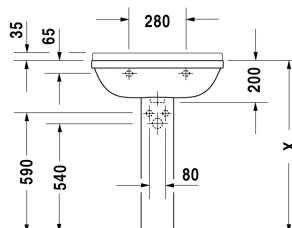

Wastafel # 0300650000

| < 650 mm > |

Wastafel	Afmetingen	Gewicht	Bestelnummer
met overloop, met kraanvlak, onderzijde geglazuurd, 650 mm			
Kleuren			
00 Wit			
Variante			
●	650 x 485 mm	21,000 kg	0300650000
Sanitair keramiek met de speciale WonderGliss behandeling blijft langer glanzend schoon en aantrekkelijk. Als u een artikel in WonderGliss bestelt, dient u een "1" toe te voegen aan het modelnummer als 11de cijfer.			
Geschikte producten			
Zuil voor # 030065, 030060, 030055, 030410, 030480, 030470, 033213, 030760, 030750, 150 x 210 mm	150 x 210 mm		086516
Sifonkap voor # 030065, 030060, 030055, 030410, 030480, 030470, 033213, 030760, 030750, 170 x 285 mm	170 x 285 mm		086515
Recommended faucets			
Eéngreepswastafelmengkraan M keramisch mengsysteem, lengte 107 mm, flexibele aansluitlangen 3/8", normale straal, chroom, instelbare temperatuurbegrenzing, aanbevolen bedrijfsdruk 1 - 5 bar, met automatische lediging,			A11020001
Eéngreepswastafelmengkraan M keramisch mengsysteem, lengte 107 mm, flexibele aansluitlangen 3/8", normale straal, chroom, instelbare temperatuurbegrenzing, aanbevolen bedrijfsdruk 1 - 5 bar, zonder automatische lediging,			A11020002

Wastafel # 0300650000

|< 650 mm >|

Alle tekeningen bevatten de noodzakelijke maten welke binnen de tolerantie nog kunnen afwijken. Exacte maten, in het bijzonder voor specifieke maatwerksituaties, kunnen uitsluitend op het afgewerkte keramische product.