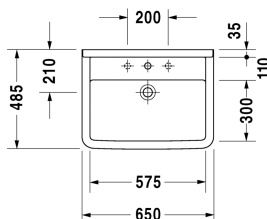

Wastafel # 0300650000

| < 650 mm > |

Wastafel	Afmetingen	Gewicht	Bestelnummer
met overloop, met kraanvlak, onderzijde geglazuurd, 650 mm			
Kleuren			
00 Wit			
Variante			
●	650 x 485 mm	21,000 kg	0300650000
Sanitair keramiek met de speciale WonderGliss behandeling blijft langer glanzend schoon en aantrekkelijk. Als u een artikel in WonderGliss bestelt, dient u een "1" toe te voegen aan het modelnummer als 11de cijfer.			
Geschikte producten			
Zuil voor # 030065, 030060, 030055, 030410, 030480, 030470, 033213, 030760, 030750, 150 x 210 mm	150 x 210 mm		086516
Sifonkap voor # 030065, 030060, 030055, 030410, 030480, 030470, 033213, 030760, 030750, 170 x 285 mm	170 x 285 mm		086515
Recommended faucets			
Eéngreepswastafelmengkraan M keramisch mengsysteem, lengte 107 mm, flexibele aansluitlangen 3/8", normale straal, chroom, instelbare temperatuurbegrenzing, aanbevolen bedrijfsdruk 1 - 5 bar, met automatische lediging,			A11020001
Eéngreepswastafelmengkraan M keramisch mengsysteem, lengte 107 mm, flexibele aansluitlangen 3/8", normale straal, chroom, instelbare temperatuurbegrenzing, aanbevolen bedrijfsdruk 1 - 5 bar, zonder automatische lediging,			A11020002

Wastafel # 0300650000

|< 650 mm >|

Alle tekeningen bevatten de noodzakelijke maten welke binnen de tolerantie nog kunnen afwijken. Exacte maten, in het bijzonder voor specifieke maatwerksituaties, kunnen uitsluitend op het afgewerkte keramische product.