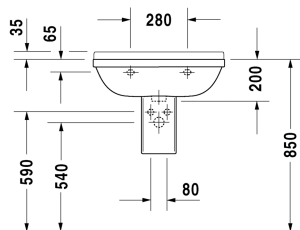

Wastafel # 0300650000

| < 650 mm > |

Wastafel	Afmetingen	Gewicht	Bestelnummer
met overloop, met kraanvlak, onderzijde geglazuurd, 650 mm			
Kleuren			
00 Wit			
Variante			
●	650 x 485 mm	21,000 kg	0300650000
Sanitair keramiek met de speciale WonderGliss behandeling blijft langer glanzend schoon en aantrekkelijk. Als u een artikel in WonderGliss bestelt, dient u een "1" toe te voegen aan het modelnummer als 11de cijfer.			
Geschikte producten			
Zuil voor # 030065, 030060, 030055, 030410, 030480, 030470, 033213, 030760, 030750, 150 x 210 mm	150 x 210 mm		086516
Sifonkap voor # 030065, 030060, 030055, 030410, 030480, 030470, 033213, 030760, 030750, 170 x 285 mm	170 x 285 mm		086515
Recommended faucets			
Eéngreepswastafelmengkraan M keramisch mengsysteem, lengte 107 mm, flexibele aansluitlangen 3/8", normale straal, chroom, instelbare temperatuurbegrenzing, aanbevolen bedrijfsdruk 1 - 5 bar, met automatische lediging,			A11020001
Eéngreepswastafelmengkraan M keramisch mengsysteem, lengte 107 mm, flexibele aansluitlangen 3/8", normale straal, chroom, instelbare temperatuurbegrenzing, aanbevolen bedrijfsdruk 1 - 5 bar, zonder automatische lediging,			A11020002

Wastafel # 0300650000

|< 650 mm >|

Alle tekeningen bevatten de noodzakelijke maten welke binnen de tolerantie nog kunnen afwijken. Exacte maten, in het bijzonder voor specifieke maatwerksituaties, kunnen uitsluitend op het afgewerkte keramische product.