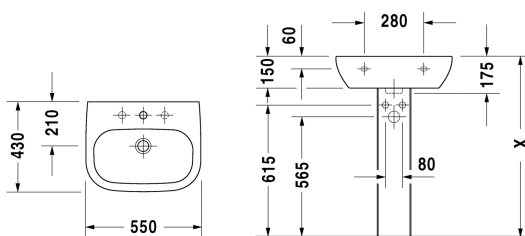

Wastafel # 23105500002 / 23105500302

| < 550 mm > |

Wastafel	Afmetingen	Gewicht	Bestelnummer
met overloop, met kraanvlak, onderzijde geglazuurd, 550 mm			
Kleuren			
00 Wit			
Variante			
●	550 x 430 mm	16,100 kg	23105500002
● ● ●	550 x 430 mm	16,100 kg	23105500302
Geschikte producten			
Sifonkap voor # 231065, 231060, 231055, 034265, 034285, 034210, 034812,			085718
Zuil voor # 231065, 231060, 231055, 034265, 034285, 034210, 034812,			086327
Wastafelonderbouw hangend 1 deur, voor D-Code # 231055, # 231060, # 231065, 400 x 360 mm	400 x 360 mm		KT6658 L/R

Alle tekeningen bevatten de noodzakelijke maten welke binnen de tolerantie nog kunnen afwijken. Exacte maten, in het bijzonder voor specifieke maatwerksituaties, kunnen uitsluitend op het afgewerkte keramische product.