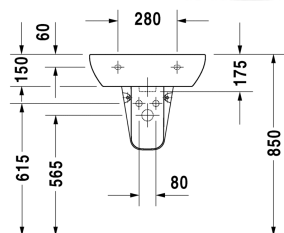

Wastafel # 23105500002 / 23105500302

| < 550 mm > |

Wastafel	Afmetingen	Gewicht	Bestelnummer
met overloop, met kraanvlak, onderzijde geglazuurd, 550 mm			
Kleuren			
00 Wit			
Variante			
●	550 x 430 mm	16,100 kg	23105500002
● ● ●	550 x 430 mm	16,100 kg	23105500302
Geschikte producten			
Sifonkap voor # 231065, 231060, 231055, 034265, 034285, 034210, 034812,			085718
Zuil voor # 231065, 231060, 231055, 034265, 034285, 034210, 034812,			086327
Wastafelonderbouw hangend 1 deur, voor D-Code # 231055, # 231060, # 231065, 400 x 360 mm	400 x 360 mm		KT6658 L/R

Alle tekeningen bevatten de noodzakelijke maten welke binnen de tolerantie nog kunnen afwijken. Exacte maten, in het bijzonder voor specifieke maatwerksituaties, kunnen uitsluitend op het afgewerkte keramische product.