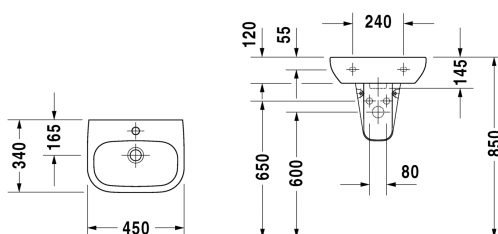

Fonteintje # 07054500002

|< 450 mm >|

| Fonteintje | Afmetingen | Gewicht | Bestelnummer |
|--|--------------|-----------|--------------|
| met overloop, met kraanvlak, onderzijde geglazuurd, 450 mm | | | |
| Kleuren | | | |
| 00 Wit | | | |
| Variante | | | |
| ● | 450 x 340 mm | 10,200 kg | 07054500002 |
| Geschikte producten | | | |
| Sifonkap voor # 070545, 215 x 225 mm | 215 x 225 mm | | 085717 |

Alle tekeningen bevatten de noodzakelijke maten welke binnen de tolfrantie nog kunnen afwijken. Exacte maten, in het bijzonder voor specifieke maatwerksituaties, kunnen uitsluitend op het afgewerkte keramische product.