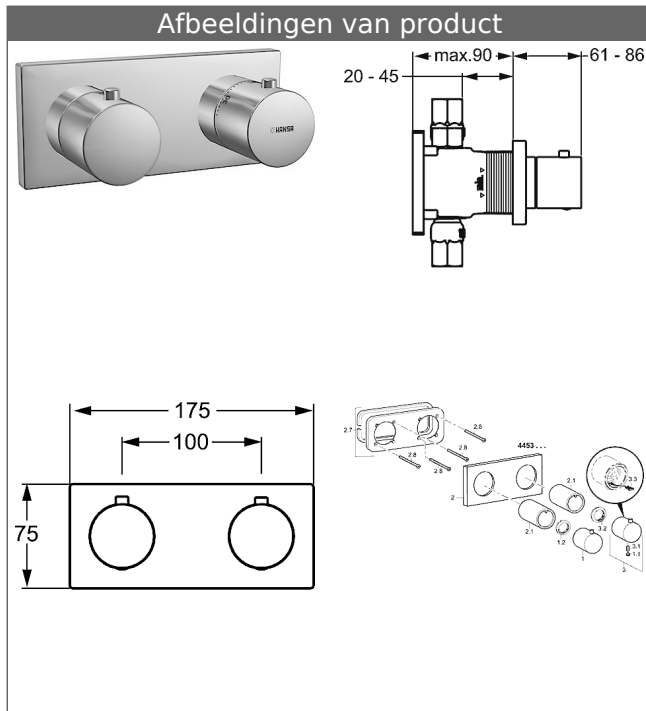

HANSAMATRIX
Afbouwdeel
Thermostaat mengkraan
 met 2 uitgangen / met stopfunctie
 schroefloze rozet

Omschrijving

HANSAMATRIX
 Afbouwdeel
 Thermostaat mengkraan
 met 2 uitgangen / met stopfunctie
 schroefloze rozet

- Decorset bestaande uit:
- Temperatuurkeuzegreep (metaal) met veiligheidsblokkering bij 38 °C
- Bedieningshendel voor omstelling (metaal)
- Huls en wandrozet
- Rozetsteun
- In te bouwen temperatuurvergrendeling bij ca. 38 °C

past bij inbouwdeel 4403 0000

Productafbeelding

Producttekening

Producttekening

Producttekening

Verwante producten

| Afbeelding: | Omschrijving: | Artikelnummer: | Adviesprijs € (inclusief 21% BTW) |
|---|--|----------------|---|
|  | <p>HANSAMATRIX Inbouwdeel, DN 15 Thermostaat mengkraan</p> <p>voor 2-wegs omstelling met bescherming tegen verbranden</p> | 44030000 | 597,20 |