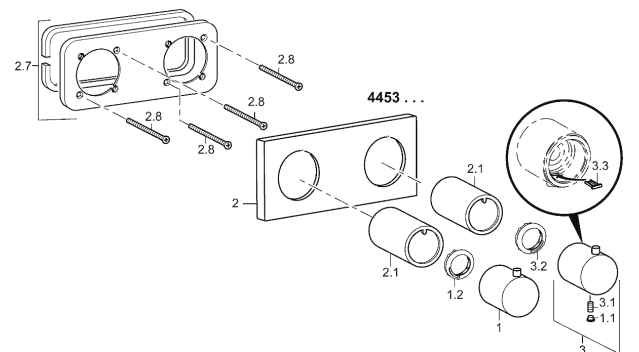

past bij inbouwdeel 4403 0000

Productafbeelding

Producttekening

Producttekening

Producttekening

Verwante producten

| Afbeelding: | Omschrijving: | Artikelnummer: | Adviesprijs € (inclusief 21% BTW) |
|---|--|----------------|---|
|  | <p>HANSAMATRIX Inbouwdeel, DN 15 Thermostaat mengkraan</p> <p>voor 2-wegs omstelling met bescherming tegen verbranden</p> | 44030000 | 597,20 |