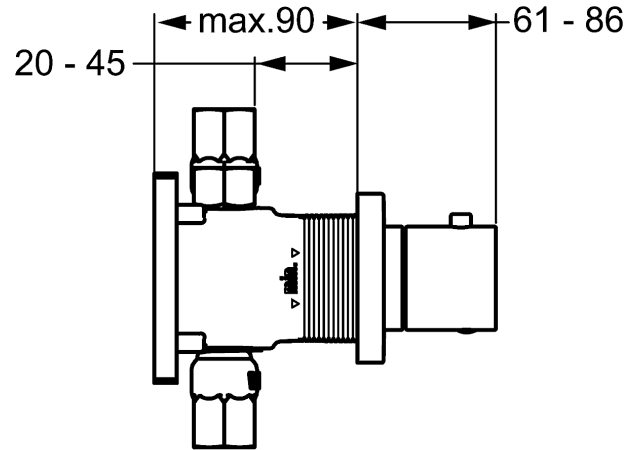

HANSAMATRIX
Afbouwdeel
Thermostaat mengkraan
 met 2 uitgangen / met stopfunctie
 schroefloze rozet

Omschrijving

HANSAMATRIX
 Afbouwdeel
 Thermostaat mengkraan
 met 2 uitgangen / met stopfunctie
 schroefloze rozet

- Decorset bestaande uit:
- Temperatuurkeuzegreep (metaal) met veiligheidsblokkering bij 38 °C
- Bedieningshendel voor omstelling (metaal)
- Huls en wandrozet
- Rozetsteun
- In te bouwen temperatuurvergrendeling bij ca. 38 °C

past bij inbouwdeel 4403 0000

Productafbeelding

Producttekening

Producttekening

Producttekening

Verwante producten

| Afbeelding: | Omschrijving: | Artikelnummer: | Adviesprijs € (inclusief 21% BTW) |
|---|--|----------------|---|
|  | <p>HANSAMATRIX Inbouwdeel, DN 15 Thermostaat mengkraan</p> <p>voor 2-wegs omstelling met bescherming tegen verbranden</p> | 44030000 | 597,20 |