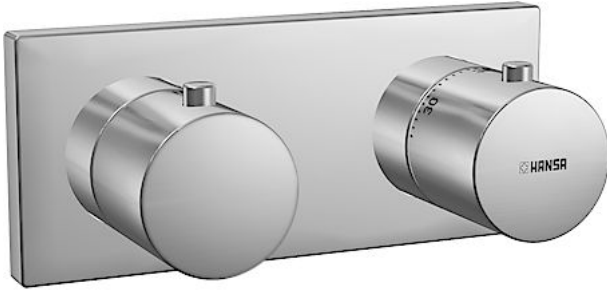

HANSAMATRIX
Afbouwdeel
Thermostaat mengkraan
 met 2 uitgangen / met stopfunctie
 schroefloze rozet

Omschrijving

HANSAMATRIX
 Afbouwdeel
 Thermostaat mengkraan
 met 2 uitgangen / met stopfunctie
 schroefloze rozet

- Decorset bestaande uit:
- Temperatuurkeuzegreep (metaal) met veiligheidsblokkering bij 38 °C
- Bedieningshendel voor omstelling (metaal)
- Huls en wandrozet
- Rozetsteun
- In te bouwen temperatuurvergrendeling bij ca. 38 °C

past bij inbouwdeel 4403 0000

Productafbeelding

Producttekening

Producttekening

Producttekening

Verwante producten

| Afbeelding: | Omschrijving: | Artikelnummer: | Adviesprijs € (inclusief 21% BTW) |
|---|--|----------------|---|
|  | <p>HANSAMATRIX Inbouwdeel, DN 15 Thermostaat mengkraan</p> <p>voor 2-wegs omstelling met bescherming tegen verbranden</p> | 44030000 | 597,20 |