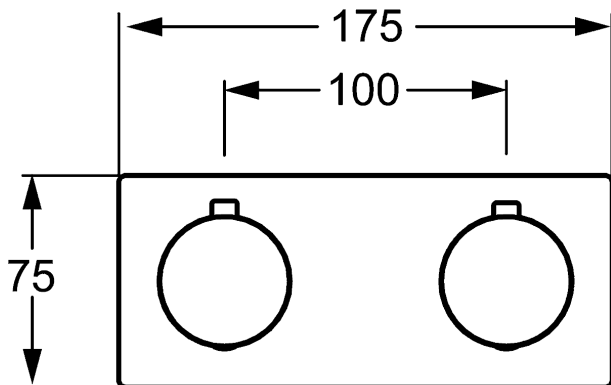

past bij inbouwdeel 4403 0000

Productafbeelding

Producttekening

Producttekening

Producttekening

Verwante producten

| Afbeelding: | Omschrijving: | Artikelnummer: | Adviesprijs € (inclusief 21% BTW) |
|---|--|----------------|---|
|  | <p>HANSAMATRIX Inbouwdeel, DN 15 Thermostaat mengkraan</p> <p>voor 2-wegs omstelling met bescherming tegen verbranden</p> | 44030000 | 597,20 |