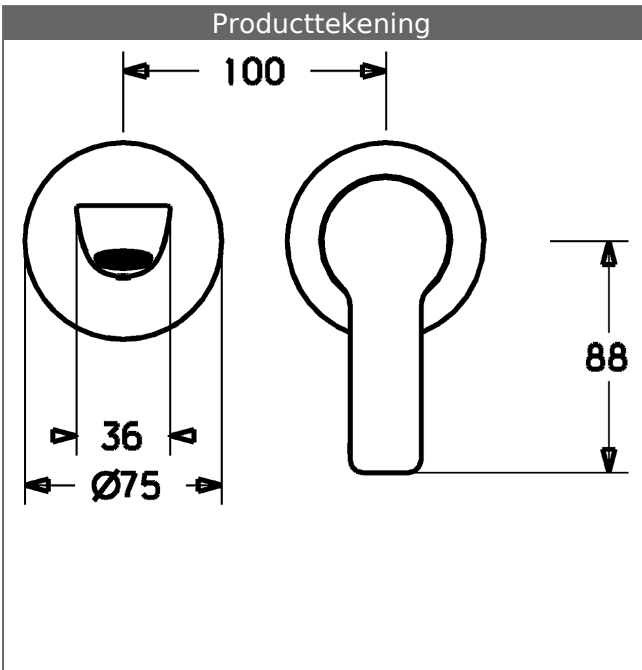

- waterdoorvoer zonder nikkel coating
- Decorset bestaande uit:
  - CACHE® straalregelaar met montagesleutel
  - 
  - Bedieningshendel (metaal)
  - Huls en wandrozet
  - Uitloop

Uitloop: gegoten  
 Uitloop: 185 mm

Bevestigingsprofiel als speciaal accessoire 59913086

Productafbeelding

Producttekening

Producttekening

Producttekening

Verwante producten

| Afbeelding:   | Omschrijving:  | Artikelnummer:        | Adviesprijs €<br>(inclusief 21%<br>BTW) |
|---|--|-----------------------|---|
|  | <b>HANSAVARIO</b><br><b>Inbouwdeel, DN 15</b><br><b>voor 2-gats</b><br><b>ééngreepswastafelmengkraan</b> | 57860100              | 153,67                                  |
|  | <b>HANSAVARIO</b><br><b>Bevestigingsprofiel</b><br>Te gebruiken bij voorwandsystemen                     | Edelstaal<br>59913086 | 36,66                                   |