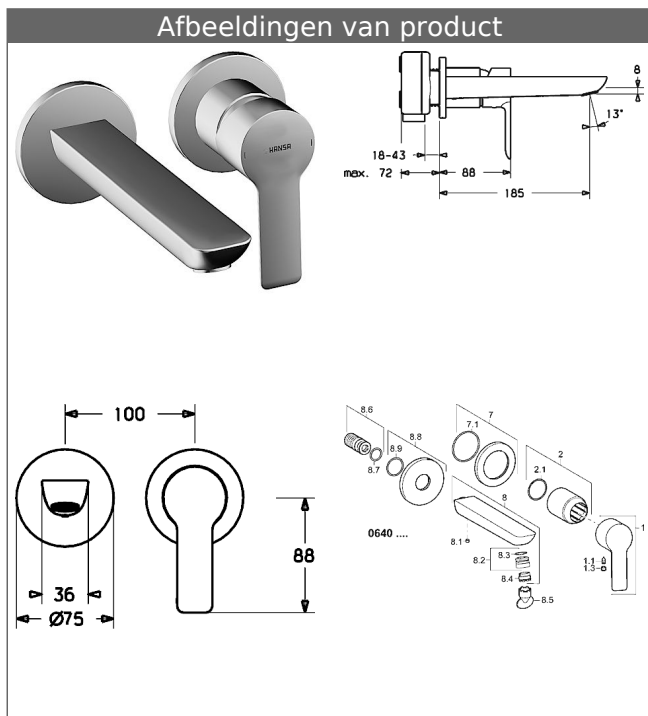

**HANSALIGNA**  
**Afbouwdeel**  
**Wandmengkraan voor wastafel, DN 15**  
 voor wandinbouw

Omschrijving

HANSALIGNA  
 Afbouwdeel  
 Wandmengkraan voor wastafel, DN 15  
 voor wandinbouw

Doorstroomhoeveelheid: 6 l/min, gemeten bij 3 bar dynamische druk

- waterdoorvoer zonder nikkel coating
- Decorset bestaande uit:
  - CACHE® straalregelaar met montagesleutel
  - 
  - Bedieningshendel (metaal)
  - Huls en wandrozet
  - Uitloop

Uitloop: gegoten  
 Uitloop: 185 mm

Bevestigingsprofiel als speciaal accessoire 59913086

Productafbeelding

Producttekening

Producttekening

Producttekening

Verwante producten

| Afbeelding:   | Omschrijving:  | Artikelnummer:        | Adviesprijs €<br>(inclusief 21%<br>BTW) |
|---|--|-----------------------|---|
|  | <b>HANSAVARIO</b><br><b>Inbouwdeel, DN 15</b><br><b>voor 2-gats</b><br><b>ééngreepswastafelmengkraan</b> | 57860100              | 153,67                                  |
|  | <b>HANSAVARIO</b><br><b>Bevestigingsprofiel</b><br>Te gebruiken bij voorwandsystemen                     | Edelstaal<br>59913086 | 36,66                                   |