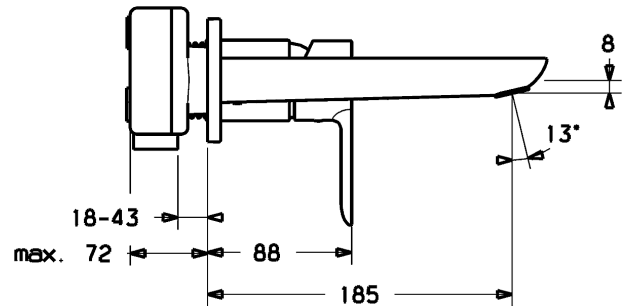

- waterdoorvoer zonder nikkel coating
- Decorset bestaande uit:
  - CACHE® straalregelaar met montagesleutel
  - 
  - Bedieningshendel (metaal)
  - Huls en wandrozet
  - Uitloop

Uitloop: gegoten  
 Uitloop: 185 mm

| Varianten | Art.nr.  | Adviesprijs €<br>(inclusief 21%<br>BTW) |
|-----------|----------|---|
| verchromd | 06402103 | 366,39                                  |

voor 5786 0100

Voor een complete eenheid dient een inbouwdeel en een afbouwdeel te worden besteld

Bevestigingsprofiel als speciaal accessoire 59913086

Productafbeelding

Producttekening

Producttekening

Producttekening

Verwante producten

| Afbeelding:   | Omschrijving:  | Artikelnummer:        | Adviesprijs €<br>(inclusief 21%<br>BTW) |
|---|--|-----------------------|---|
|  | <b>HANSAVARIO</b><br><b>Inbouwdeel, DN 15</b><br><b>voor 2-gats</b><br><b>ééngreepswastafelmengkraan</b> | 57860100              | 153,67                                  |
|  | <b>HANSAVARIO</b><br><b>Bevestigingsprofiel</b><br>Te gebruiken bij voorwandsystemen                     | Edelstaal<br>59913086 | 36,66                                   |