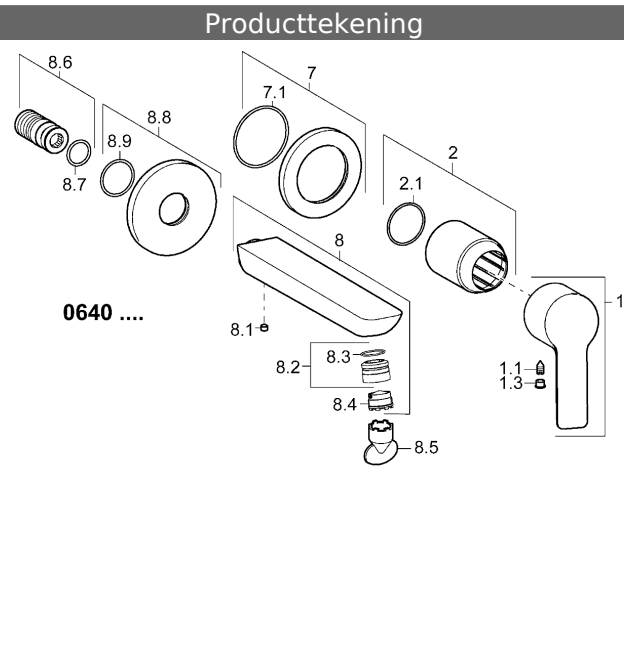

- waterdoorvoer zonder nikkel coating
- Decorset bestaande uit:
  - CACHE® straalregelaar met montagesleutel
  - 
  - Bedieningshendel (metaal)
  - Huls en wandrozet
  - Uitloop

Uitloop: gegoten  
 Uitloop: 185 mm

Bevestigingsprofiel als speciaal accessoire 59913086

Productafbeelding

Producttekening

Producttekening

Producttekening

Verwante producten

| Afbeelding:   | Omschrijving:  | Artikelnummer:        | Adviesprijs €<br>(inclusief 21%<br>BTW) |
|---|--|-----------------------|---|
|  | <b>HANSAVARIO</b><br><b>Inbouwdeel, DN 15</b><br><b>voor 2-gats</b><br><b>ééngreepswastafelmengkraan</b> | 57860100              | 153,67                                  |
|  | <b>HANSAVARIO</b><br><b>Bevestigingsprofiel</b><br>Te gebruiken bij voorwandsystemen                     | Edelstaal<br>59913086 | 36,66                                   |